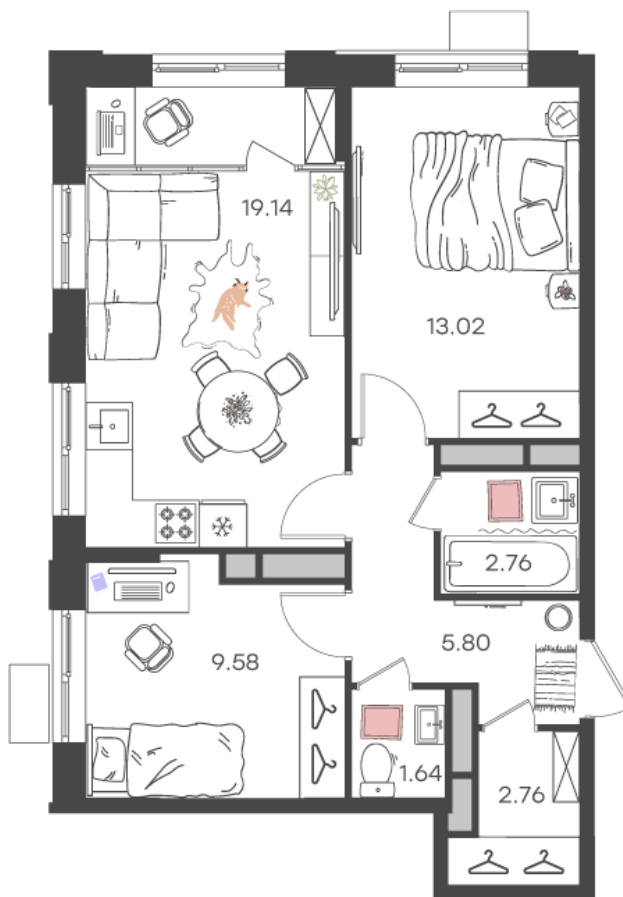

Дом 1 • Этаж 2 • Квартира 1

3-к евро 54.7 м²

✦ С отделкой

Кухня-гостиная ... 19.14 м²

Комната ... 13.02 м²

Комната ... 9.58 м²

Санузел ... 2.76 м²

Санузел ... 1.64 м²

Площадь указана с учетом
коэффициента летних помещений 0,5

6 454 600 ₽

118 000 ₽ за м²

Новая Жизнь

«Новая Жизнь» — это молодой современный микрорайон, созданный для комфортной жизни. Большинство домов первой очереди уже заселены, на первых этажах располагаются супермаркеты, аптеки и другие объекты с необходимой инфраструктурой. На территории расположен крупнейший в городе детский игровой хаб «Пауки», а также детские и спортивные площадки.