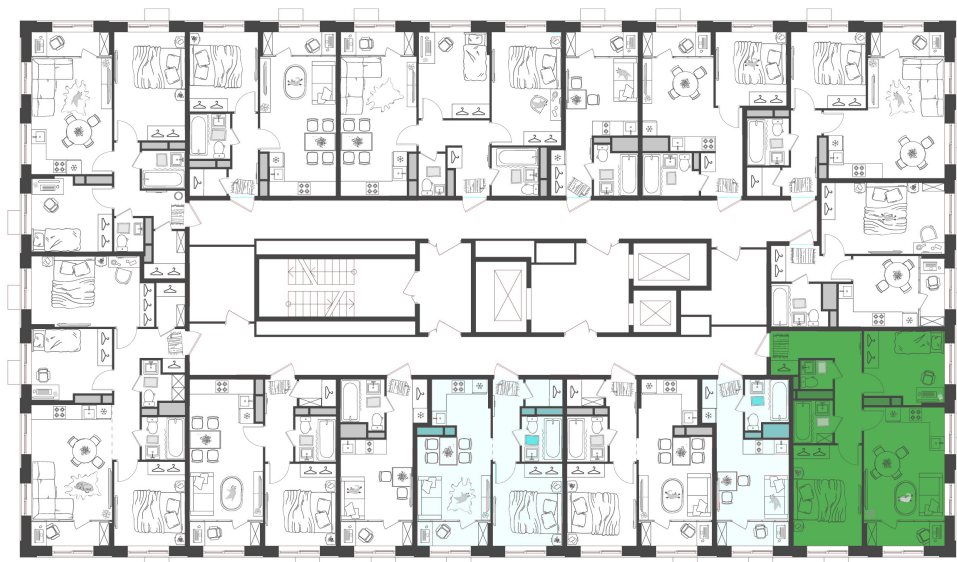

Дом 1 • Этаж 16 • Квартира 204

3-к евро 52.88 м²

✦ С отделкой

Кухня-гостиная ... 18.64 м²

Комната ... 11.67 м²

Комната ... 9.4 м²

Санузел ... 2.84 м²

Санузел ... 1.58 м²

Площадь указана с учетом
коэффициента летних помещений 0,5

6 292 720 ₽

119 000 ₽ за м²

Новая Жизнь

«Новая Жизнь» — это молодой современный микрорайон, созданный для комфортной жизни. Большинство домов первой очереди уже заселены, на первых этажах располагаются супермаркеты, аптеки и другие объекты с необходимой инфраструктурой. На территории расположен крупнейший в городе детский игровой хаб «Пауки», а также детские и спортивные площадки.

**Монолитные
дома**

**Готовая и развитая
инфраструктура**

**Лоджии в
каждой квартире**

**Виды
на р. Свяга**