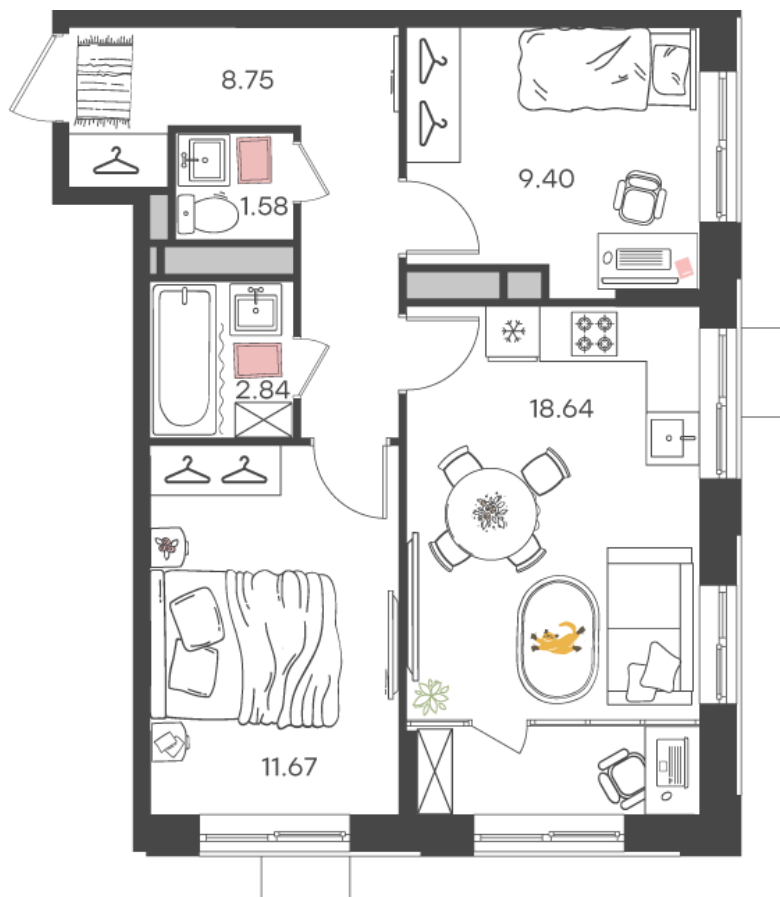

Дом 1 • Этаж 16 • Квартира 204

3-к евро 52.88 м²

✦ С отделкой

Кухня-гостиная ... 18.64 м²

Комната ... 11.67 м²

Комната ... 9.4 м²

Санузел ... 2.84 м²

Санузел ... 1.58 м²

Площадь указана с учетом
коэффициента летних помещений 0,5

6 292 720 ₽

119 000 ₽ за м²

Новая Жизнь

«Новая Жизнь» — это молодой современный микрорайон, созданный для комфортной жизни. Большинство домов первой очереди уже заселены, на первых этажах располагаются супермаркеты, аптеки и другие объекты с необходимой инфраструктурой. На территории расположен крупнейший в городе детский игровой хаб «Пауки», а также детские и спортивные площадки.

**Монолитные
дома**

**Готовая и развитая
инфраструктура**

**Лоджии в
каждой квартире**

**Виды
на р. Свяга**