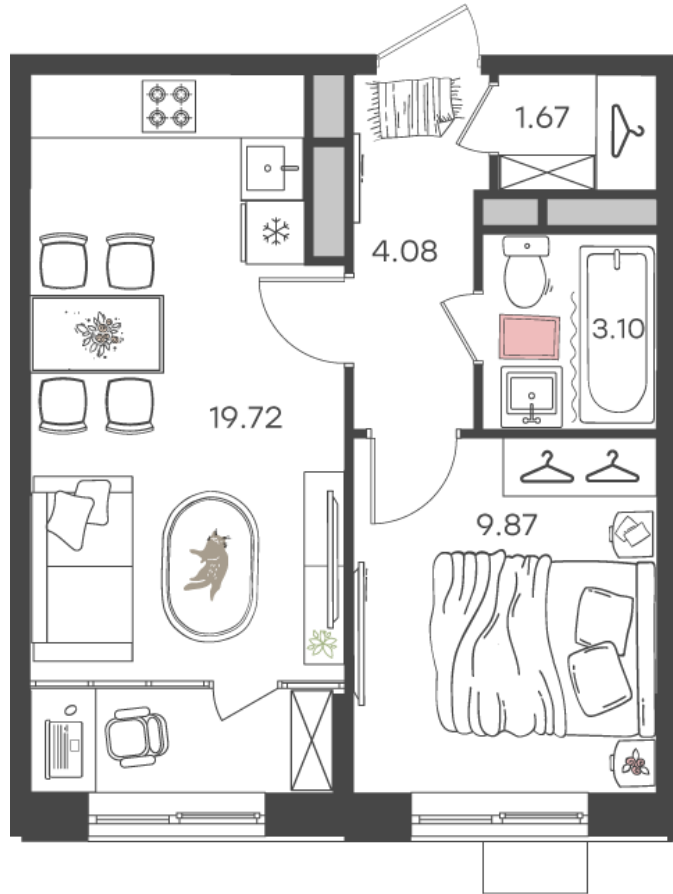

Дом 1 • Этаж 21 • Квартира 279

2-к евро 38.44 м²

✦ С отделкой

Кухня-гостиная ... 19.72 м²

Комната ... 9.87 м²

Санузел ... 3.1 м²

Площадь указана с учетом
коэффициента летних помещений 0,5

4 612 992 ₹

120 005 ₹ за м²

Новая Жизнь

«Новая Жизнь» — это молодой современный микрорайон, созданный для комфортной жизни. Большинство домов первой очереди уже заселены, на первых этажах располагаются супермаркеты, аптеки и другие объекты с необходимой инфраструктурой. На территории расположен крупнейший в городе детский игровой хаб «Пауки», а также детские и спортивные площадки.

**Монолитные
дома**

**Готовая и развитая
инфраструктура**

**Лоджии в
каждой квартире**

**Виды
на р. Свяга**