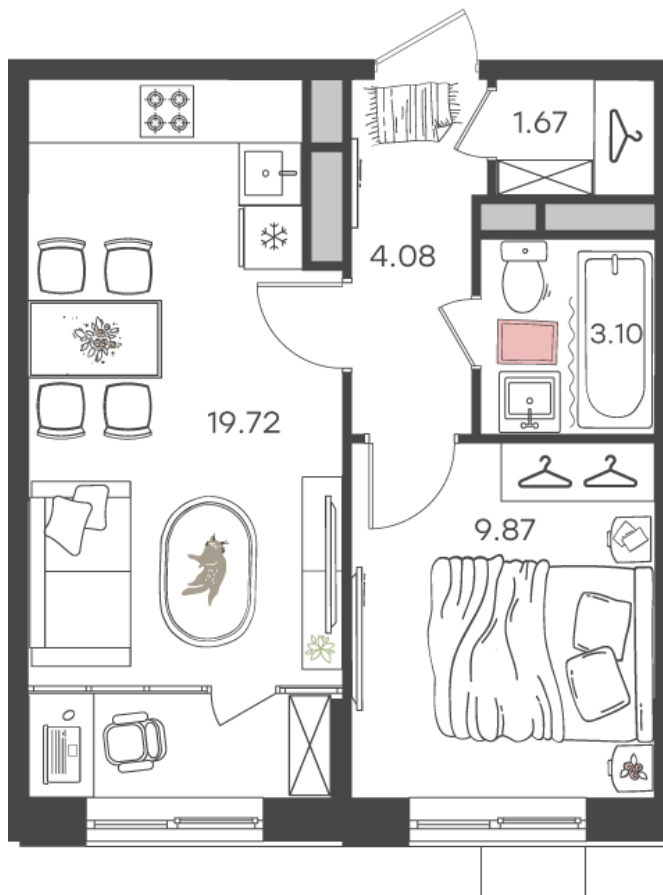

Дом 1 • Этаж 24 • Квартира 321

2-к евро 38.44 м²

✦ С отделкой

Кухня-гостиная ... 19.72 м²

Комната ... 9.87 м²

Санузел ... 3.1 м²

4 612 992 ₹

120 005 ₹ за м²