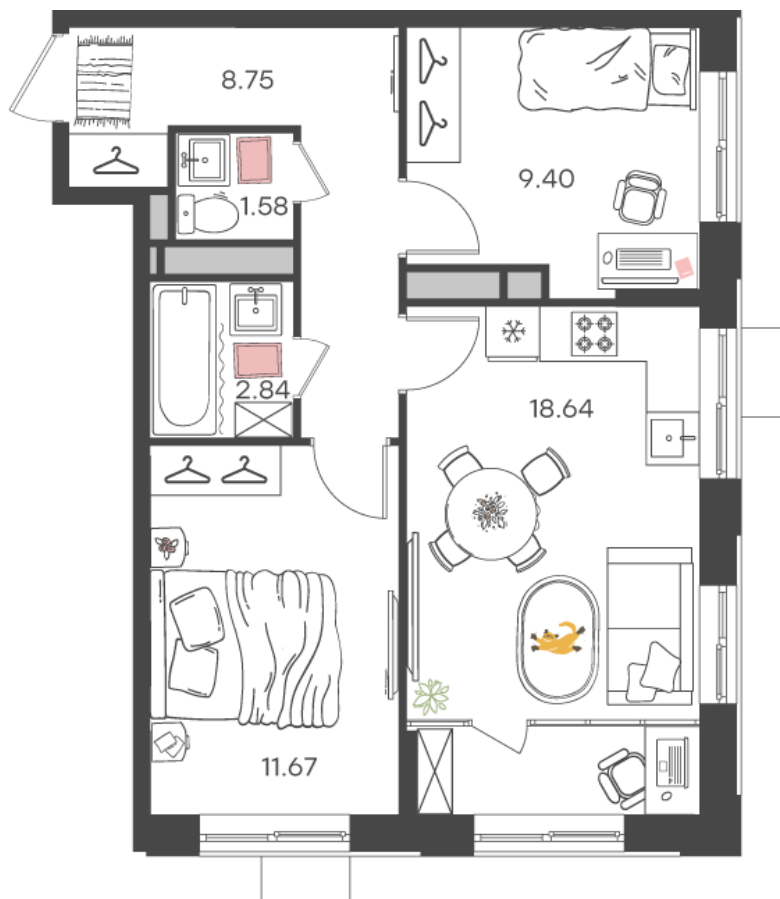

Дом 1 • Этаж 14 • Квартира 176

3-к евро 52.88 м²

✦ С отделкой

Кухня-гостиная ... 18.64 м²

Комната ... 11.67 м²

Комната ... 9.4 м²

Санузел ... 2.84 м²

Санузел ... 1.58 м²

6 292 720 ₽

119 000 ₽ за м²

Новая Жизнь

Новая Жизнь — современный микрорайон для комфортной жизни. Большинство домов уже заселены, на первых этажах работают супермаркеты, аптеки и другие сервисы рядом с домом. На территории расположен крупнейший в городе детский игровой хаб «Пауки», а также современные детские и спортивные площадки для отдыха и активной жизни.

Монолитные дома

Готовая и развитая инфраструктура

Лоджии в каждой квартире

Виды на реку Свягу