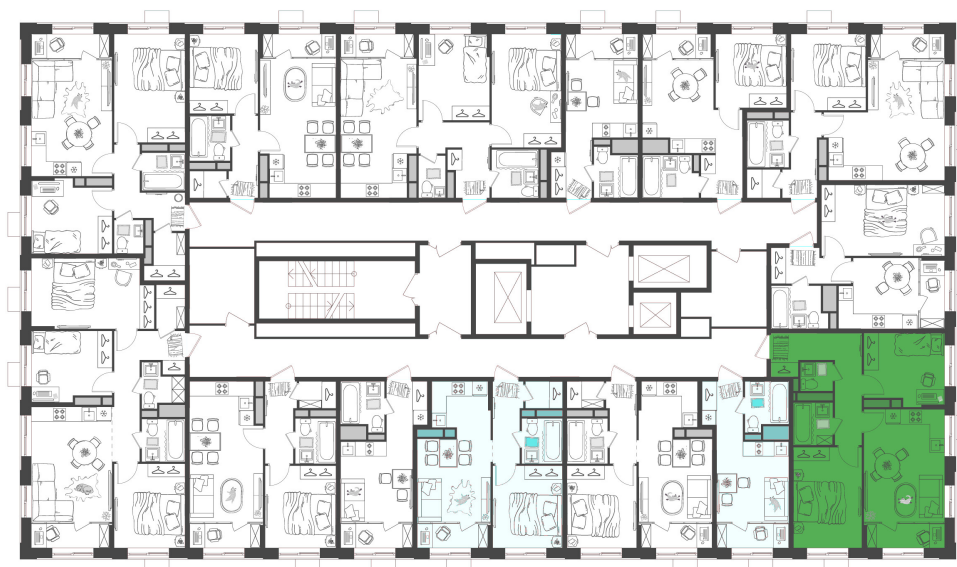

Дом 1 • Этаж 14 • Квартира 176

3-к евро 52.88 м²

✦ С отделкой

Кухня-гостиная ... 18.64 м²

Комната ... 11.67 м²

Комната ... 9.4 м²

Санузел ... 2.84 м²

Санузел ... 1.58 м²

6 292 720 ₽

119 000 ₽ за м²

Новая Жизнь

Новая Жизнь — современный микрорайон для комфортной жизни. Большинство домов уже заселены, на первых этажах работают супермаркеты, аптеки и другие сервисы рядом с домом. На территории расположен крупнейший в городе детский игровой хаб «Пауки», а также современные детские и спортивные площадки для отдыха и активной жизни.

Монолитные дома

Готовая и развитая инфраструктура

Лоджии в каждой квартире

Виды на реку Свягу