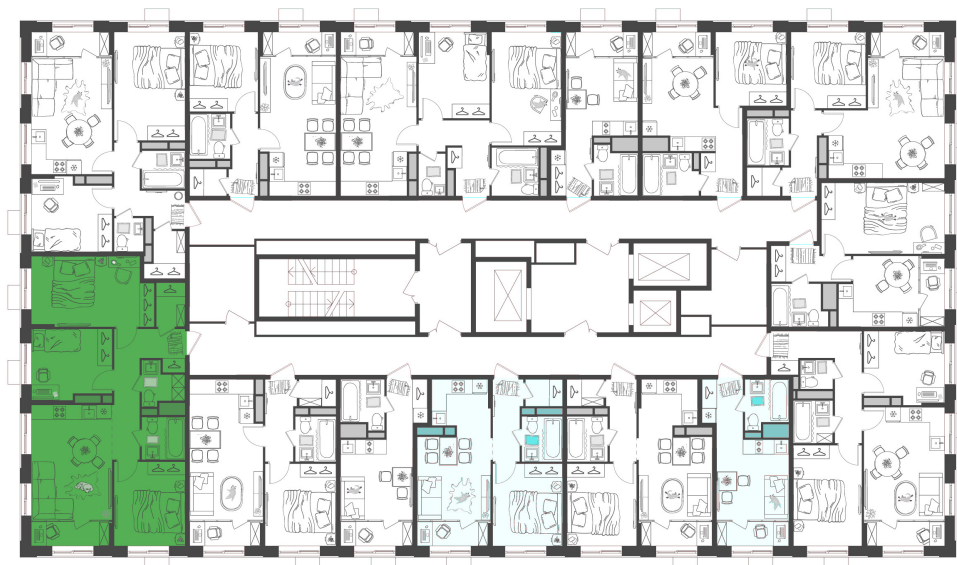

Дом 1 • Этаж 13 • Квартира 168

4-к евро 68.73 м²

✦ С отделкой

Кухня-гостиная 19.18 м²

Комната 10.1 м²

Комната 9.31 м²

Комната 13.95 м²

Санузел 3.12 м²

Санузел 2.53 м²

Площадь указана с учетом
коэффициента летних помещений 0,5

8 247 600 ₹

120 000 ₹ за м²

Новая Жизнь

«Новая Жизнь» — это молодой современный микрорайон, созданный для комфортной жизни. Большинство домов первой очереди уже заселены, на первых этажах располагаются супермаркеты, аптеки и другие объекты с необходимой инфраструктурой. На территории расположен крупнейший в городе детский игровой хаб «Пауки», а также детские и спортивные площадки.

Монолитные
дома

Готовая и развитая
инфраструктура

Лоджии в
каждой квартире

Виды
на р. Свяга