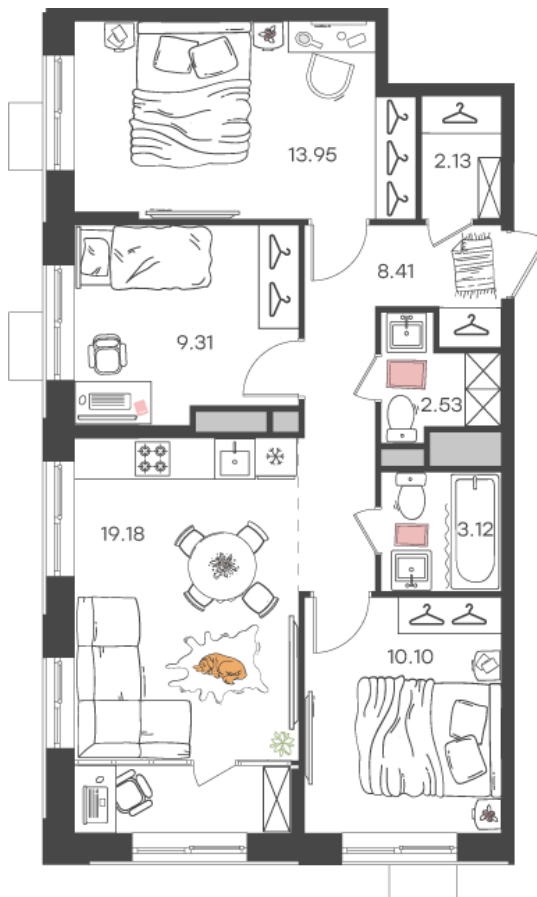

Дом 1 • Этаж 13 • Квартира 168

4-к евро 68.73 м²

✦ С отделкой

Кухня-гостиная 19.18 м²

Комната 10.1 м²

Комната 9.31 м²

Комната 13.95 м²

Санузел 3.12 м²

Санузел 2.53 м²

Площадь указана с учетом
коэффициента летних помещений 0,5

8 247 600 ₹

120 000 ₹ за м²

Новая Жизнь

«Новая Жизнь» — это молодой современный микрорайон, созданный для комфортной жизни. Большинство домов первой очереди уже заселены, на первых этажах располагаются супермаркеты, аптеки и другие объекты с необходимой инфраструктурой. На территории расположен крупнейший в городе детский игровой хаб «Пауки», а также детские и спортивные площадки.

Монолитные
дома

Готовая и развитая
инфраструктура

Лоджии в
каждой квартире

Виды
на р. Свяга