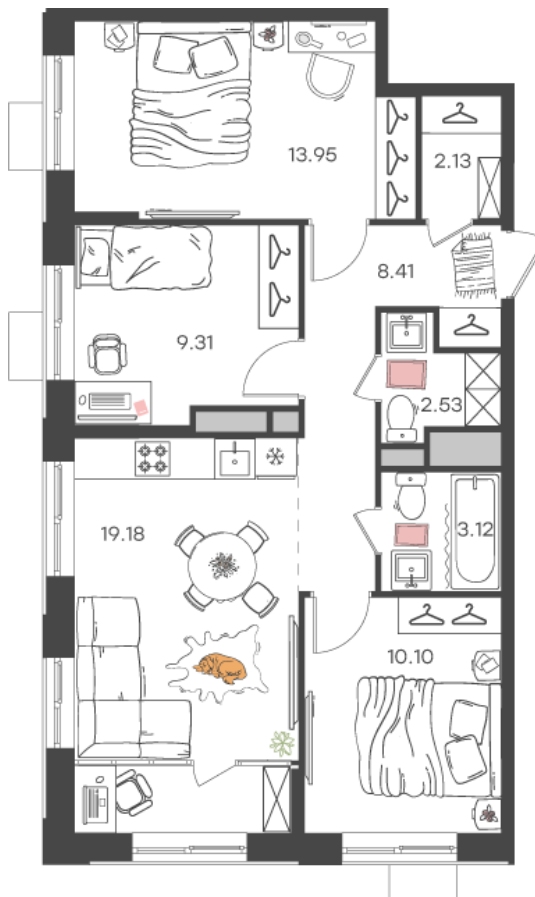

Дом 1 • Этаж 13 • Квартира 168

**4-к евро 68.73 м<sup>2</sup>**

✦ С отделкой

Кухня-гостиная 19.18 м<sup>2</sup>

Комната 10.1 м<sup>2</sup>

Комната 9.31 м<sup>2</sup>

Комната 13.95 м<sup>2</sup>

Санузел 3.12 м<sup>2</sup>

Санузел 2.53 м<sup>2</sup>

**8 247 600 ₹**

120 000 ₹ за м<sup>2</sup>