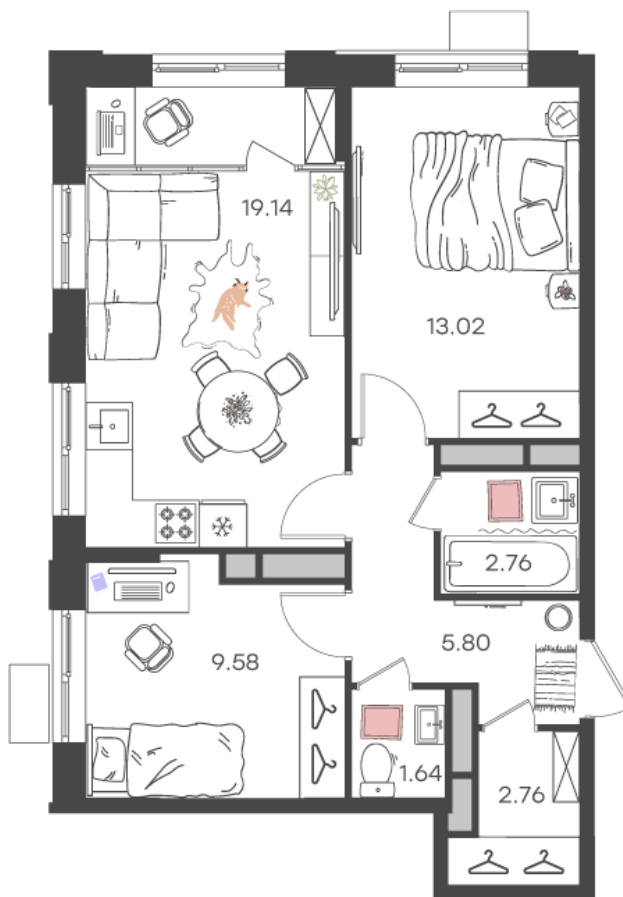

Дом 1 • Этаж 4 • Квартира 29

3-к евро 54.7 м²

✦ С отделкой

Кухня-гостиная ... 19.14 м²

Комната ... 13.02 м²

Комната ... 9.58 м²

Санузел ... 2.76 м²

Санузел ... 1.64 м²

Площадь указана с учетом
коэффициента летних помещений 0,5

6 454 600 ₽

118 000 ₽ за м²

Новая Жизнь

«Новая Жизнь» — это молодой современный микрорайон, созданный для комфортной жизни. Большинство домов первой очереди уже заселены, на первых этажах располагаются супермаркеты, аптеки и другие объекты с необходимой инфраструктурой. На территории расположен крупнейший в городе детский игровой хаб «Пауки», а также детские и спортивные площадки.