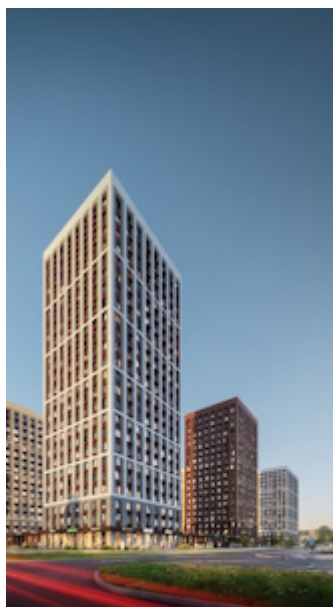

Дом 1 • Этаж 2 • Квартира 249

3-к евро 53.71 м²

✂ С отделкой

Кухня-гостиная ... 17.05 м²

Комната ... 11.88 м²

Комната ... 9.76 м²

Санузел ... 3.73 м²

Санузел ... 1.96 м²

Площадь указана с учетом коэффициента летних помещений 0,5

6 473 000 ₽

120 517 ₽ за м²

Новая Наганова

Новая Наганова — город в городе, где всё продумано. Дома с чистовой отделкой и панорамными видами. Закрытая территория с концепцией «зелёный двор»: безопасно и уютно. Для детей — площадки и сад на 140 мест. Для взрослых — лаунджи и пространства для встреч. Двухуровневый паркинг и инфраструктура — всё рядом. Жизнь без компромиссов.