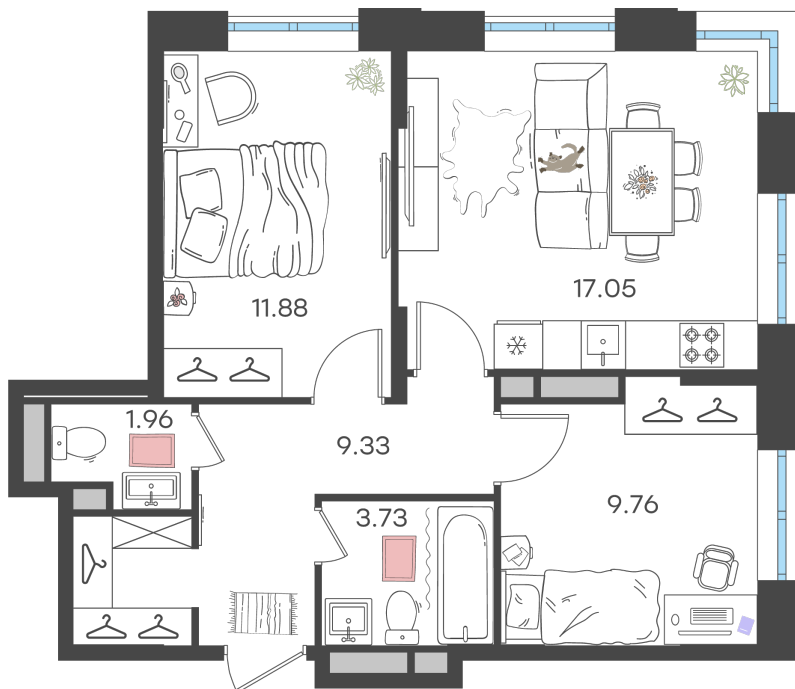

Дом 1 • Этаж 2 • Квартира 249

3-к евро 53.71 м²

✂ С отделкой

Кухня-гостиная ... 17.05 м²

Комната ... 11.88 м²

Комната ... 9.76 м²

Санузел ... 3.73 м²

Санузел ... 1.96 м²

Площадь указана с учетом коэффициента летних помещений 0,5

6 473 000 ₽

120 517 ₽ за м²

Новая Наганова

Новая Наганова — город в городе, где всё продумано. Дома с чистовой отделкой и панорамными видами. Закрытая территория с концепцией «зелёный двор»: безопасно и уютно. Для детей — площадки и сад на 140 мест. Для взрослых — лаунджи и пространства для встреч. Двухуровневый паркинг и инфраструктура — всё рядом. Жизнь без компромиссов.