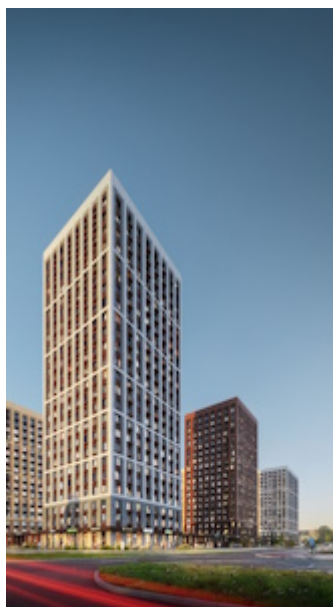

6 198 000 ₹

122 611 ₹ за м²

Новая Наганова

Новая Наганова — город в городе, где всё продумано. Дома с чистовой отделкой и панорамными видами. Закрытая территория с концепцией «зелёный двор»: безопасно и уютно. Для детей — площадки и сад на 140 мест. Для взрослых — лаунджи и пространства для встреч. Двухуровневый паркинг и инфраструктура — всё рядом. Жизнь без компромиссов.