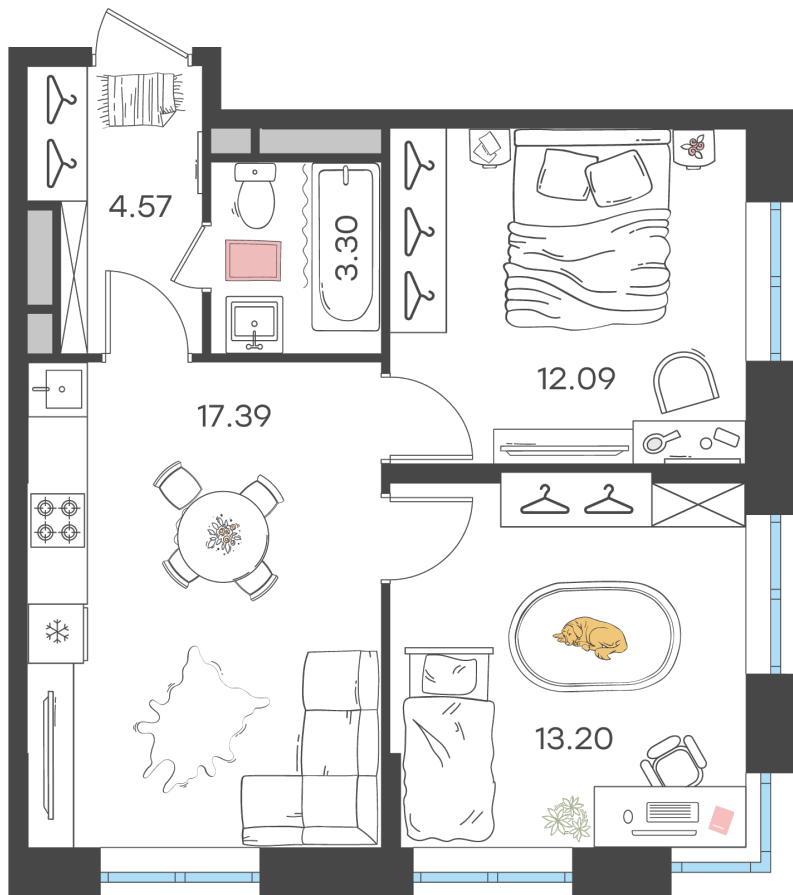

Дом 1 • Этаж 3 • Квартира 266

3-к евро 50.55 м²

✦ С отделкой

Кухня-гостиная ... 17.39 м²

Комната ... 13.2 м²

Комната ... 12.09 м²

Санузел ... 3.3 м²

Площадь указана с учетом
коэффициента летних помещений 0,5

6 198 000 ₹

122 611 ₹ за м²

Новая Наганова

Новая Наганова — город в городе, где всё продумано. Дома с чистовой отделкой и панорамными видами. Закрытая территория с концепцией «зелёный двор»: безопасно и уютно. Для детей — площадки и сад на 140 мест. Для взрослых — лаунджи и пространства для встреч. Двухуровневый паркинг и инфраструктура — всё рядом. Жизнь без компромиссов.

**Монолитно-кирпичные
дома**

**Собственный
детский сад**

Паркинг

**Квартиры
с готовым ремонтом**