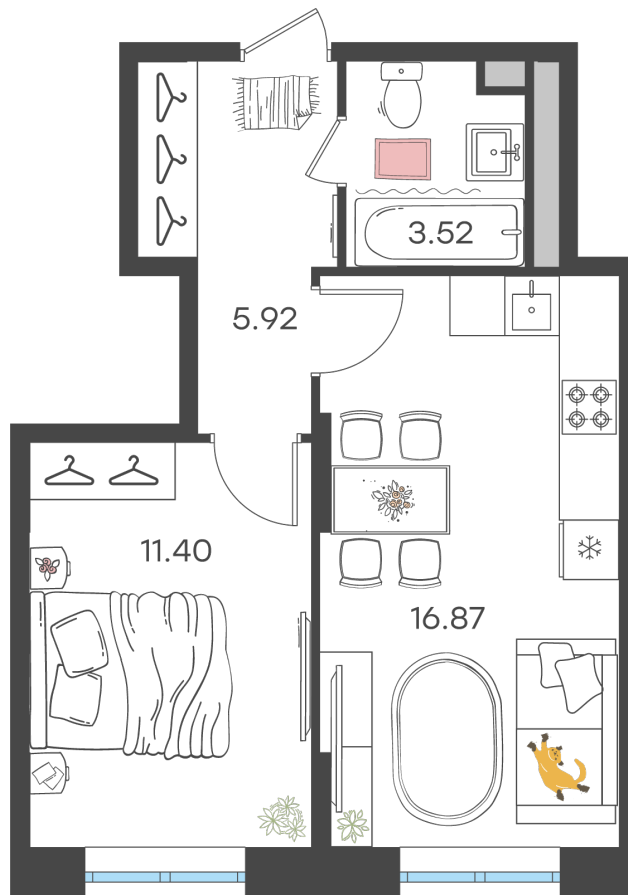

Дом 1 • Этаж 3 • Квартира 269

2-к евро 37.71 м²

✦ С отделкой

Кухня-гостиная ... 16.87 м²

Комната ... 11.4 м²

Санузел ... 3.52 м²

Площадь указана с учетом
коэффициента летних помещений 0,5

4 865 000 ₹

129 010 ₹ за м²

Новая Наганова

Новая Наганова — город в городе, где всё продумано. Дома с чистовой отделкой и панорамными видами. Закрытая территория с концепцией «зелёный двор»: безопасно и уютно. Для детей — площадки и сад на 140 мест. Для взрослых — лаунджи и пространства для встреч. Двухуровневый паркинг и инфраструктура — всё рядом. Жизнь без компромиссов.

**Монолитно-кирпичные
дома**

**Собственный
детский сад**

Паркинг

**Квартиры
с готовым ремонтом**