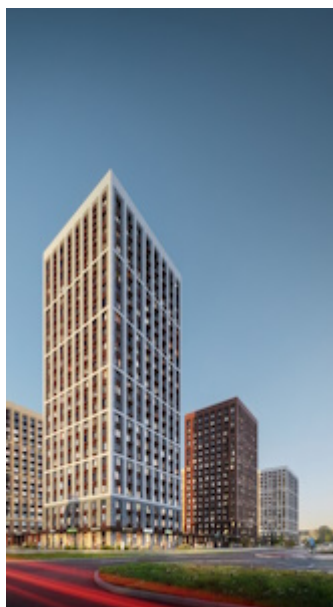

129 010 ₹ за м²

Новая Наганова

Новая Наганова — город в городе, где всё продумано. Дома с чистовой отделкой и панорамными видами. Закрытая территория с концепцией «зелёный двор»: безопасно и уютно. Для детей — площадки и сад на 140 мест. Для взрослых — лаунджи и пространства для встреч. Двухуровневый паркинг и инфраструктура — всё рядом. Жизнь без компромиссов.