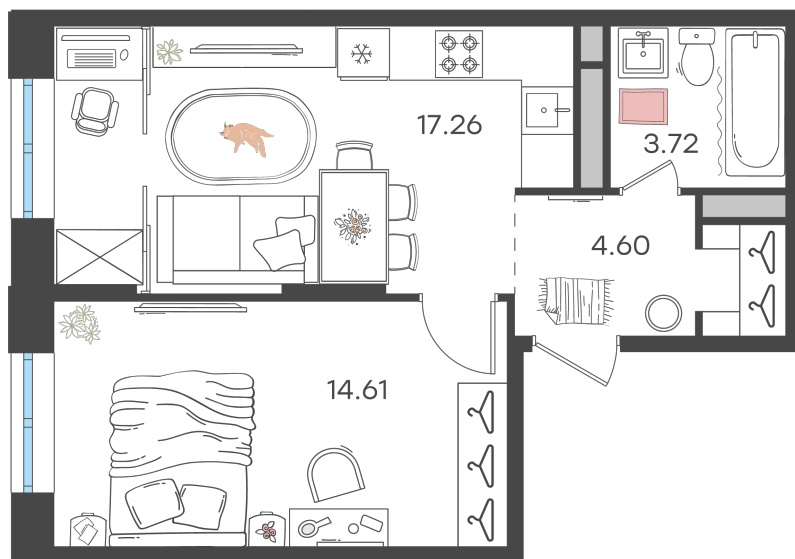

Дом 1 • Этаж 3 • Квартира 271

2-к евро 40.19 м²

✦ С отделкой

Кухня-гостиная ... 17.26 м²

Комната ... 14.61 м²

Санузел ... 3.72 м²

Новая Наганова

Новая Наганова — город в городе, где всё продумано. Дома с чистовой отделкой и панорамными видами. Закрытая территория с концепцией «зелёный двор»: безопасно и уютно. Для детей — площадки и сад на 140 мест. Для взрослых — лаунджи и пространства для встреч. Двухуровневый паркинг и инфраструктура — всё рядом. Жизнь без компромиссов.