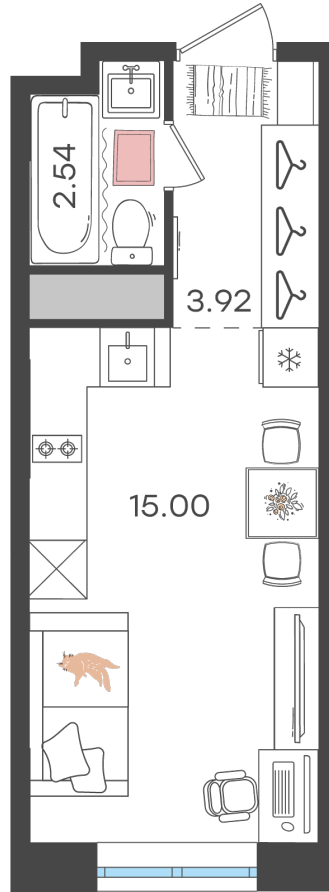

Дом 1 • Этаж 5 • Квартира 295

Студия 21.46 м²

✦ С отделкой

Кухня-гостиная ... 15 м²

Санузел 2.54 м²

Площадь указана с учетом
коэффициента летних помещений 0,5

2 941 000 Р

137 045 Р за м²