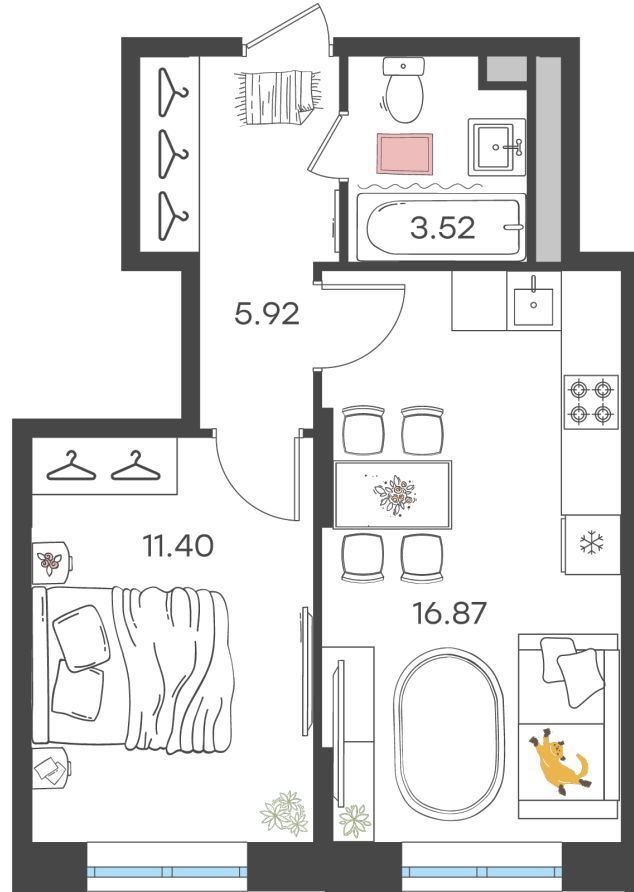

Дом 1 • Этаж 7 • Квартира 325

2-к евро 37.71 м²

✦ С отделкой

Кухня-гостиная ... 16.87 м²

Комната ... 11.4 м²

Санузел ... 3.52 м²

Площадь указана с учетом
коэффициента летних помещений 0,5

4 865 000 ₹

129 010 ₹ за м²

Новая Наганова

Новая Наганова — город в городе, где всё продумано. Дома с чистовой отделкой и панорамными видами. Закрытая территория с концепцией «зелёный двор»: безопасно и уютно. Для детей — площадки и сад на 140 мест. Для взрослых — лаунджи и пространства для встреч. Двухуровневый паркинг и инфраструктура — всё рядом. Жизнь без компромиссов.

**Монолитно-кирпичные
дома**

**Собственный
детский сад**

Паркинг

**Квартиры
с готовым ремонтом**