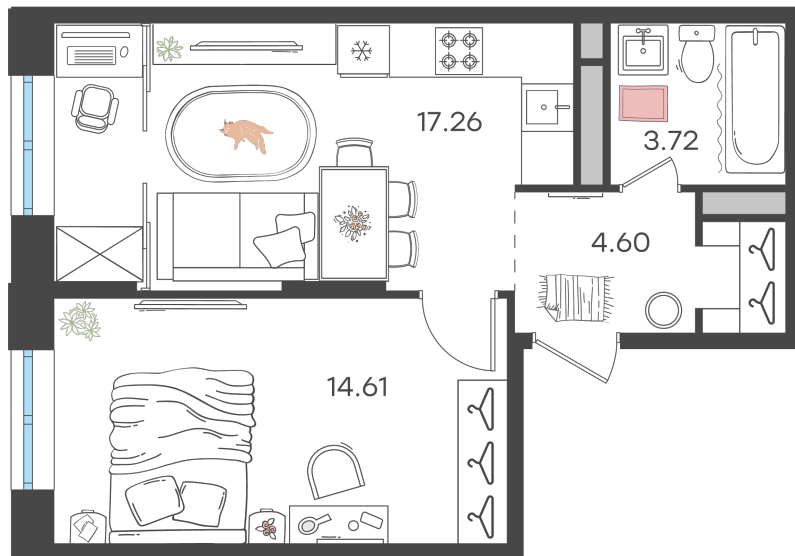

Дом 1 • Этаж 11 • Квартира 383

2-к евро 40.19 м²

✦ С отделкой

Кухня-гостиная ... 17.26 м²

Комната ... 14.61 м²

Санузел ... 3.72 м²

Площадь указана с учетом
коэффициента летних помещений 0,5

5 117 000 ₹

127 320 ₹ за м²

Новая Наганова

Новая Наганова — город в городе, где всё продумано. Дома с чистовой отделкой и панорамными видами. Закрытая территория с концепцией «зелёный двор»: безопасно и уютно. Для детей — площадки и сад на 140 мест. Для взрослых — лаунджи и пространства для встреч. Двухуровневый паркинг и инфраструктура — всё рядом. Жизнь без компромиссов.

**Монолитно-кирпичные
дома**

**Собственный
детский сад**

Паркинг

**Квартиры
с готовым ремонтом**