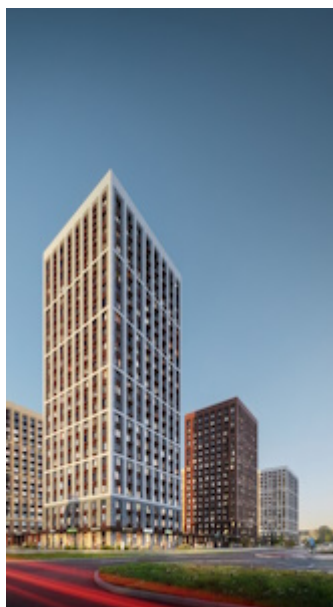

127 320 ₹ за м²

Новая Наганова

Новая Наганова — город в городе, где всё продумано. Дома с чистовой отделкой и панорамными видами. Закрытая территория с концепцией «зелёный двор»: безопасно и уютно. Для детей — площадки и сад на 140 мест. Для взрослых — лаунджи и пространства для встреч. Двухуровневый паркинг и инфраструктура — всё рядом. Жизнь без компромиссов.