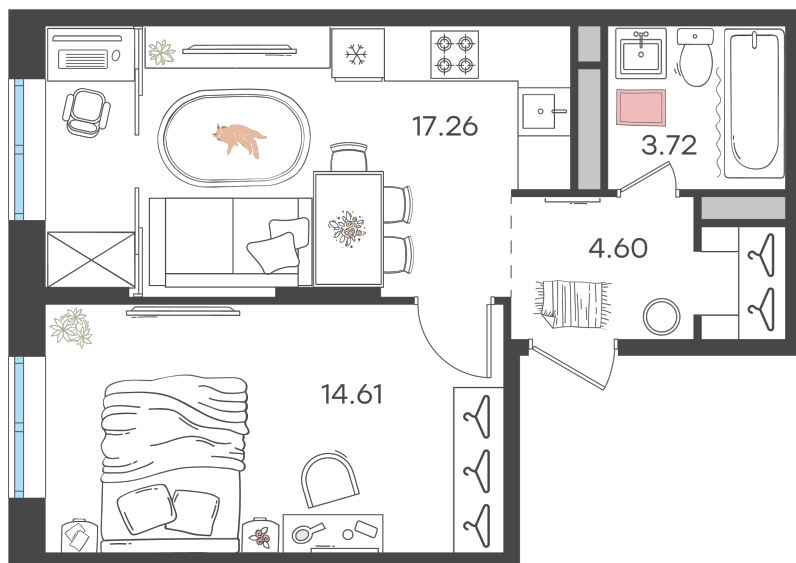

Дом 1 • Этаж 15 • Квартира 436

2-к евро 40.19 м²

✦ С отделкой

Кухня-гостиная 17.26 м²

Комната 14.61 м²

Санузел 3.72 м²

Площадь указана с учетом
коэффициента летних помещений 0,5

5 117 000 ₹

127 320 ₹ за м²

Новая Наганова

Новая Наганова — город в городе, где всё продумано. Дома с чистовой отделкой и панорамными видами. Закрытая территория с концепцией «зелёный двор»: безопасно и уютно. Для детей — площадки и сад на 140 мест. Для взрослых — лаунджи и пространства для встреч. Двухуровневый паркинг и инфраструктура — всё рядом. Жизнь без компромиссов.

Монолитно-кирпичные дома

Собственный детский сад

Паркинг

Квартиры с готовым ремонтом