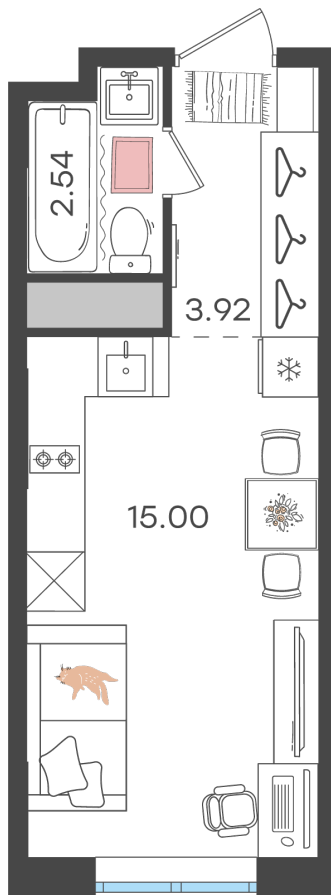

## Студия 21.46 м<sup>2</sup>

✦ С отделкой

Кухня-гостиная 15 м<sup>2</sup>

Санузел 2.54 м<sup>2</sup>

Площадь указана с учетом  
коэффициента летних помещений 0,5

**3 011 000 ₪**

140 307 ₪ за м<sup>2</sup>