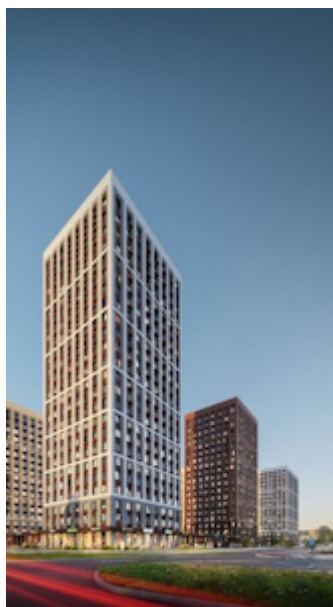

Дом 1 • Этаж 17 • Квартира 458

## Новая Наганова

Новая Наганова — город в городе, где всё продумано. Дома с чистовой отделкой и панорамными видами. Закрытая территория с концепцией «зелёный двор»: безопасно и уютно. Для детей — площадки и сад на 140 мест. Для взрослых — лаунджи и пространства для встреч. Двухуровневый паркинг и инфраструктура — всё рядом. Жизнь без компромиссов.