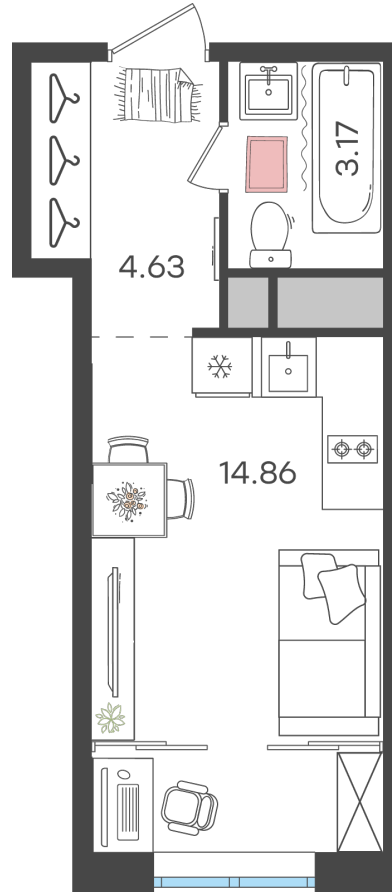

Дом 1 • Этаж 17 • Квартира 459

Студия 22.66 м²

✦ С отделкой

Кухня-гостиная 14.86 м²

Санузел 3.17 м²

Площадь указана с учетом
коэффициента летних помещений 0,5

3 155 000 Р

139 232 Р за м²