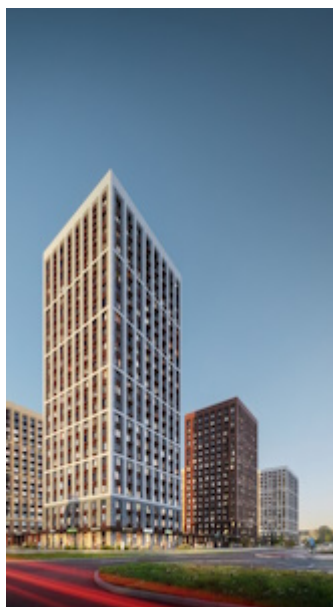

Дом 1 • Этаж 19 • Квартира 479

2-к евро 35.87 м²

✦ С отделкой

Кухня-гостиная ... 15.3 м²

Комната ... 11.35 м²

Санузел ... 3.89 м²

Новая Наганова

Новая Наганова — город в городе, где всё продумано. Дома с чистовой отделкой и панорамными видами. Закрытая территория с концепцией «зелёный двор»: безопасно и уютно. Для детей — площадки и сад на 140 мест. Для взрослых — лаунджи и пространства для встреч. Двухуровневый паркинг и инфраструктура — всё рядом. Жизнь без компромиссов.