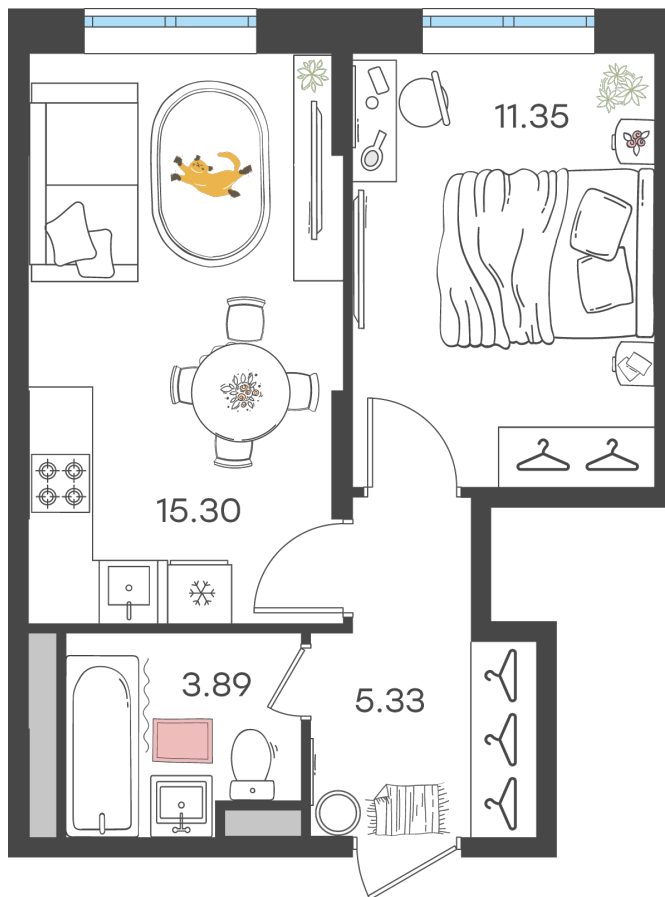

Дом 1 • Этаж 19 • Квартира 479

2-к евро 35.87 м²

✦ С отделкой

Кухня-гостиная ... 15.3 м²

Комната ... 11.35 м²

Санузел ... 3.89 м²

Новая Наганова

Новая Наганова — город в городе, где всё продумано. Дома с чистовой отделкой и панорамными видами. Закрытая территория с концепцией «зелёный двор»: безопасно и уютно. Для детей — площадки и сад на 140 мест. Для взрослых — лаунджи и пространства для встреч. Двухуровневый паркинг и инфраструктура — всё рядом. Жизнь без компромиссов.