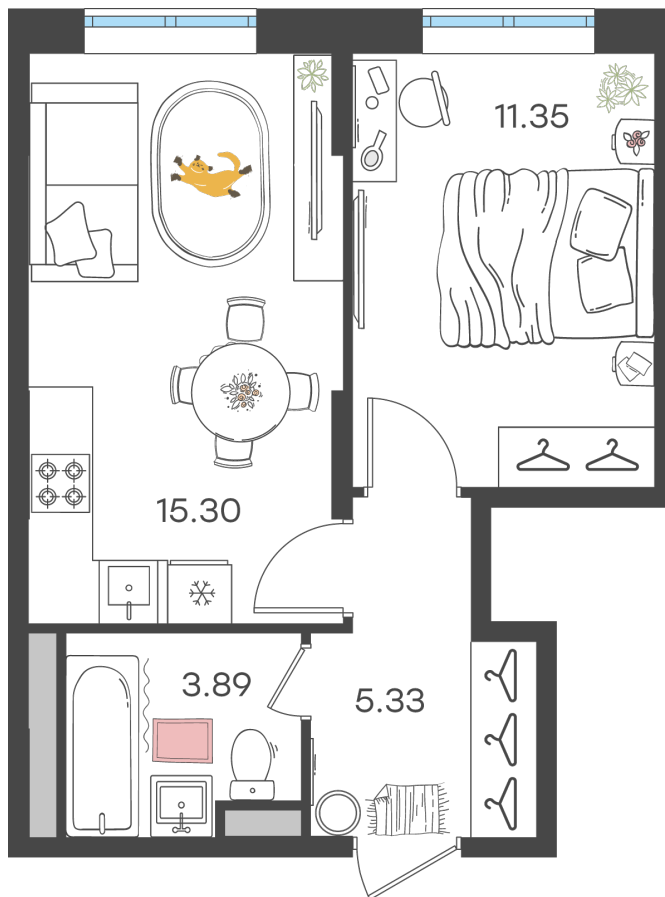

Дом 1 • Этаж 23 • Квартира 531

2-к евро 35.87 м²

✦ С отделкой

Кухня-гостиная ... 15.3 м²

Комната ... 11.35 м²

Санузел ... 3.89 м²

Площадь указана с учетом
коэффициента летних помещений 0,5

4 782 000 ₹

133 314 ₹ за м²

Новая Наганова

Новая Наганова — город в городе, где всё продумано. Дома с чистовой отделкой и панорамными видами. Закрытая территория с концепцией «зелёный двор»: безопасно и уютно. Для детей — площадки и сад на 140 мест. Для взрослых — лаунджи и пространства для встреч. Двухуровневый паркинг и инфраструктура — всё рядом. Жизнь без компромиссов.

Монолитно-кирпичные дома

Собственный детский сад

Паркинг

Квартиры с готовым ремонтом