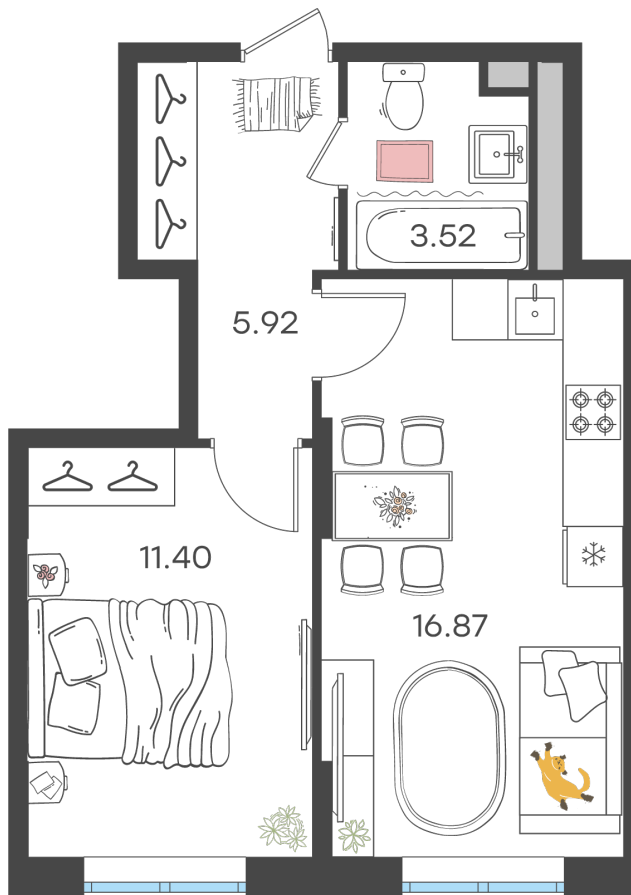

Дом 1 • Этаж 23 • Квартира 538

2-к евро 37.71 м²

✦ С отделкой

Кухня-гостиная ... 16.87 м²

Комната ... 11.4 м²

Санузел ... 3.52 м²

Площадь указана с учетом
коэффициента летних помещений 0,5

4 985 999 ₺

132 219 ₺ за м²

Новая Наганова

Новая Наганова — город в городе, где всё продумано. Дома с чистовой отделкой и панорамными видами. Закрытая территория с концепцией «зелёный двор»: безопасно и уютно. Для детей — площадки и сад на 140 мест. Для взрослых — лаунджи и пространства для встреч. Двухуровневый паркинг и инфраструктура — всё рядом. Жизнь без компромиссов.

Монолитно-кирпичные дома

Собственный детский сад

Паркинг

Квартиры с готовым ремонтом