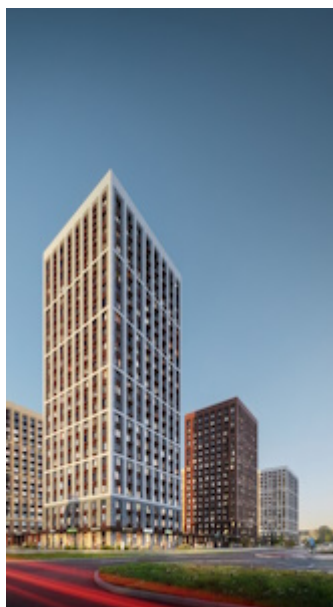

Дом 1 • Этаж 23 • Квартира 538

**2-к евро 37.71 м<sup>2</sup>**

✦ С отделкой

Кухня-гостиная ... 16.87 м<sup>2</sup>

Комната ... 11.4 м<sup>2</sup>

Санузел ... 3.52 м<sup>2</sup>

Площадь указана с учетом  
коэффициента летних помещений 0,5

## Новая Наганова

Новая Наганова — город в городе, где всё продумано. Дома с чистовой отделкой и панорамными видами. Закрытая территория с концепцией «зелёный двор»: безопасно и уютно. Для детей — площадки и сад на 140 мест. Для взрослых — лаунджи и пространства для встреч. Двухуровневый паркинг и инфраструктура — всё рядом. Жизнь без компромиссов.