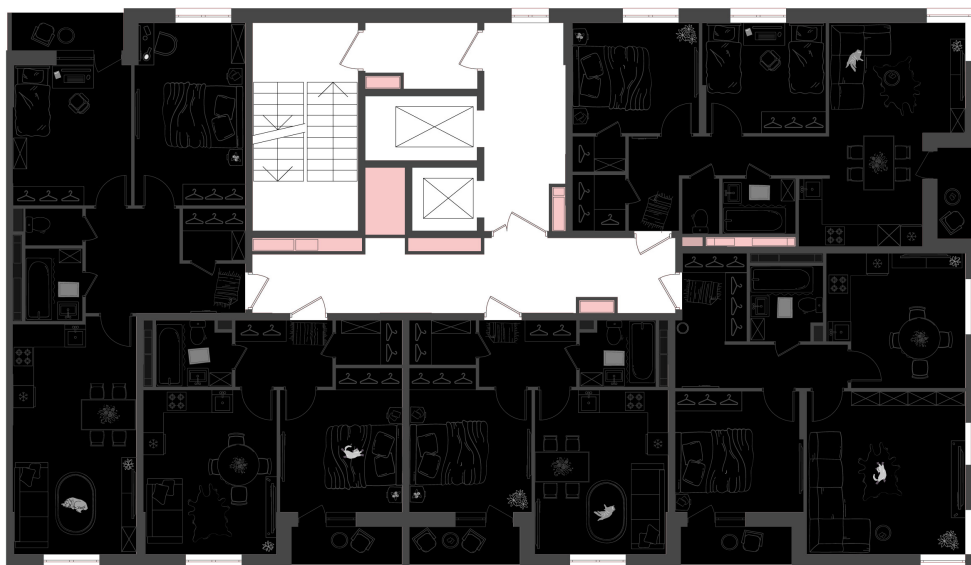

Дом 15 • Этаж 13 • Квартира 57

2-к евро 55.9 м²

✂ С отделкой

Кухня ..... 12.67 м²

Комната ..... 11.02 м²

Комната ..... 18.72 м²

Санузел ..... 3.73 м²

Площадь указана с учетом
коэффициента летних помещений 0,5

8 692 561 ₽

155 502 ₽ за м²

Новая Жизнь

«Новая Жизнь» — это молодой современный микрорайон, созданный для комфортной жизни. Большинство домов первой очереди уже заселены, на первых этажах располагаются супермаркеты, аптеки и другие объекты с необходимой инфраструктурой. На территории расположен крупнейший в городе детский игровой хаб «Пауки», а также детские и спортивные площадки.

**Монолитные
дома**

**Готовая и развитая
инфраструктура**

**Лоджии в
каждой квартире**

**Виды
на р. Свяга**