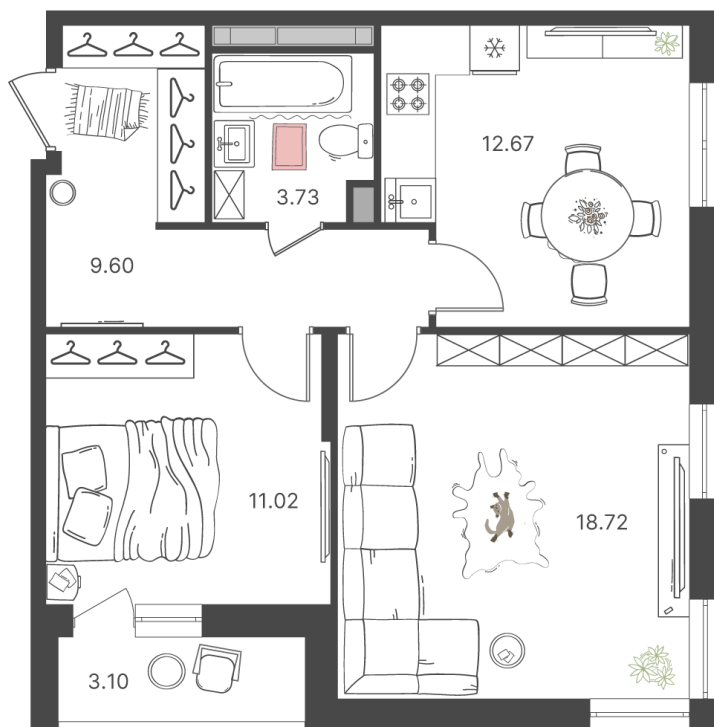

Дом 15 • Этаж 13 • Квартира 57

2-к евро 55.9 м²

✂ С отделкой

Кухня ..... 12.67 м²

Комната ..... 11.02 м²

Комната ..... 18.72 м²

Санузел ..... 3.73 м²

Площадь указана с учетом
коэффициента летних помещений 0,5

8 692 561 ₽

155 502 ₽ за м²

Новая Жизнь

«Новая Жизнь» — это молодой современный микрорайон, созданный для комфортной жизни. Большинство домов первой очереди уже заселены, на первых этажах располагаются супермаркеты, аптеки и другие объекты с необходимой инфраструктурой. На территории расположен крупнейший в городе детский игровой хаб «Пауки», а также детские и спортивные площадки.

**Монолитные
дома**

**Готовая и развитая
инфраструктура**

**Лоджии в
каждой квартире**

**Виды
на р. Свяга**