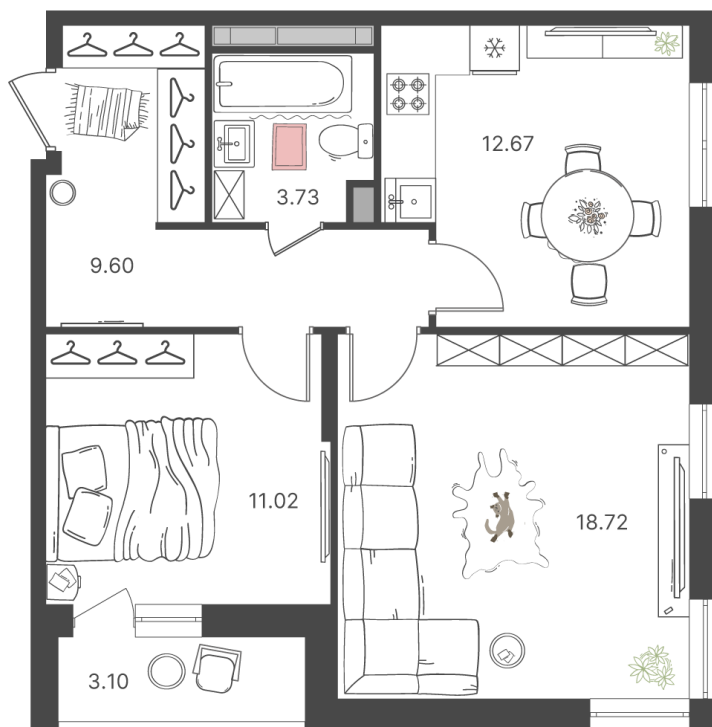

Дом 15 • Этаж 12 • Квартира 52

2-к евро 55.6 м²

✦ С отделкой

Кухня ..... 12.67 м²

Комната ..... 11.02 м²

Комната ..... 18.72 м²

Санузел ..... 3.73 м²

8 823 164 ₺

158 690 ₺ за м²

Новая Жизнь

Новая Жизнь — современный микрорайон для комфортной жизни. Большинство домов уже заселены, на первых этажах работают супермаркеты, аптеки и другие сервисы рядом с домом. На территории расположен крупнейший в городе детский игровой хаб «Пауки», а также современные детские и спортивные площадки для отдыха и активной жизни.

Монолитные дома

Готовая и развитая инфраструктура

Лоджии в каждой квартире

Виды на реку Свягу