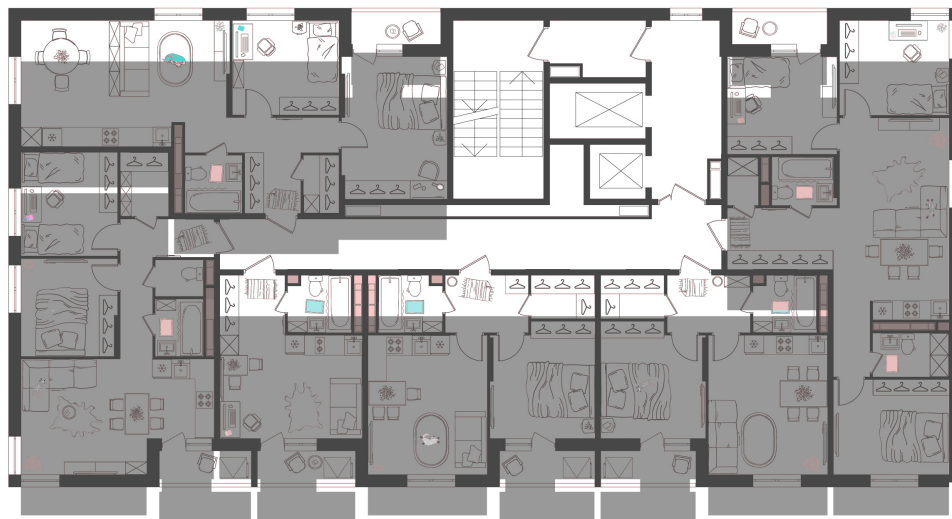

Дом 15 • Этаж 12 • Квартира 52

2-к евро 55.6 м²

✦ С отделкой

Кухня ..... 12.67 м²

Комната ..... 11.02 м²

Комната ..... 18.72 м²

Санузел ..... 3.73 м²

8 823 164 ₺

158 690 ₺ за м²

Новая Жизнь

Новая Жизнь — современный микрорайон для комфортной жизни. Большинство домов уже заселены, на первых этажах работают супермаркеты, аптеки и другие сервисы рядом с домом. На территории расположен крупнейший в городе детский игровой хаб «Пауки», а также современные детские и спортивные площадки для отдыха и активной жизни.

Монолитные дома

Готовая и развитая инфраструктура

Лоджии в каждой квартире

Виды на реку Свягу