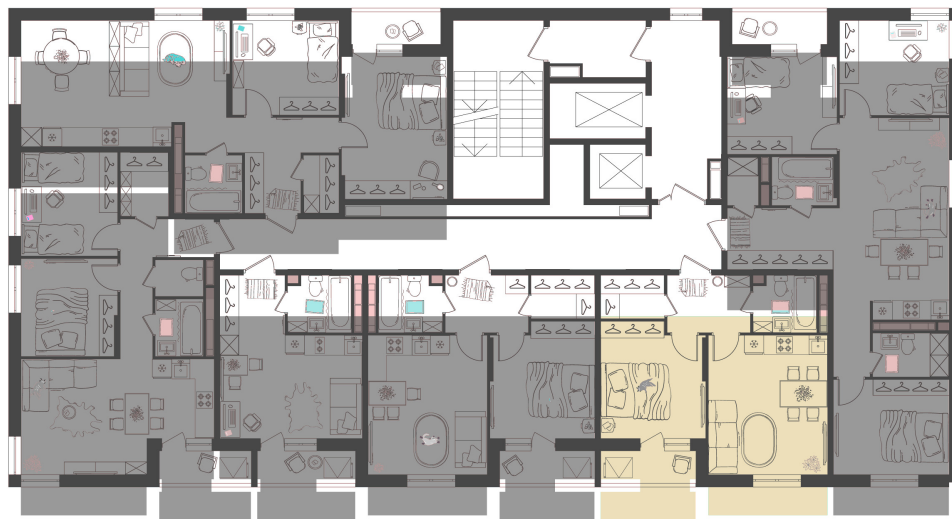

Дом 15 • Этаж 9 • Квартира 179

2-к евро 38.1 м²

✦ С отделкой

Кухня-гостиная 16.33 м²

Комната 11.31 м²

Санузел 3.36 м²

Площадь указана с учетом
коэффициента летних помещений 0,5

6 372 225 ₹

167 250 ₹ за м²

Новая Жизнь

«Новая Жизнь» — это молодой современный микрорайон, созданный для комфортной жизни. Большинство домов первой очереди уже заселены, на первых этажах располагаются супермаркеты, аптеки и другие объекты с необходимой инфраструктурой. На территории расположен крупнейший в городе детский игровой хаб «Пауки», а также детские и спортивные площадки.