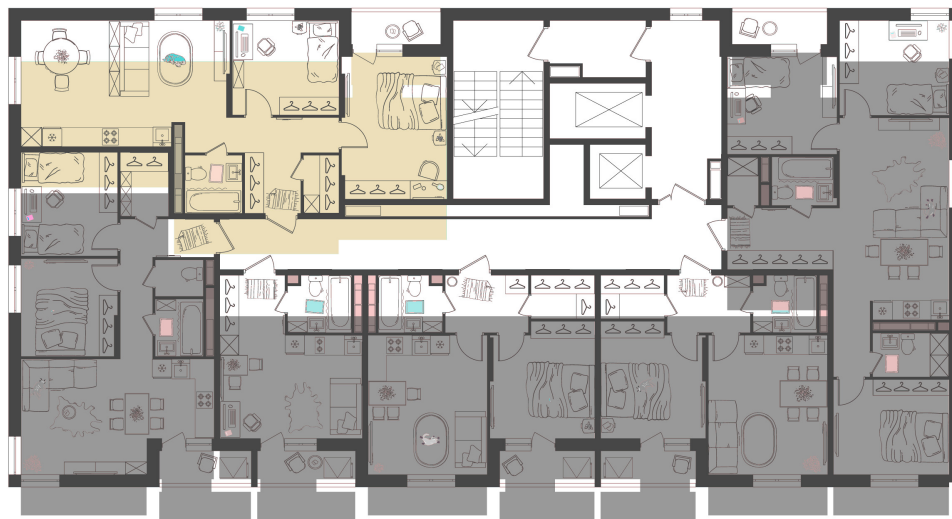

Новая Жизнь

Новая Жизнь — современный микрорайон для комфортной жизни. Большинство домов уже заселены, на первых этажах работают супермаркеты, аптеки и другие сервисы рядом с домом. На территории расположен крупнейший в городе детский игровой хаб «Пауки», а также современные детские и спортивные площадки для отдыха и активной жизни.

Монолитные дома

Готовая и развитая инфраструктура

Лоджии в каждой квартире

Виды на реку Свягу