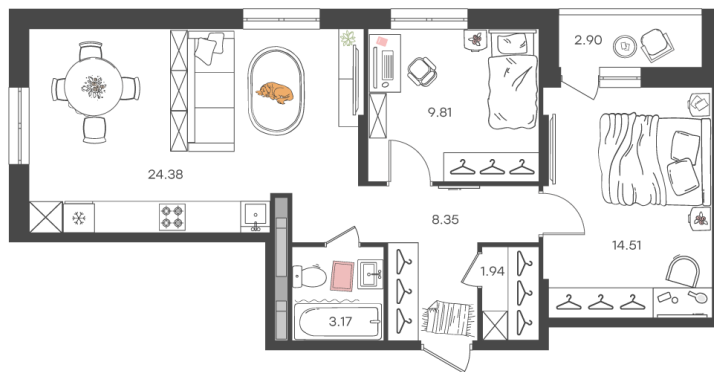

Дом 15 • Этаж 11 • Квартира 195

3-к евро 62.3 м²

✦ С отделкой

Кухня-гостиная ... 24.38 м²

Комната ... 9.81 м²

Комната ... 14.51 м²

Санузел ... 3.17 м²

9 114 490 Р