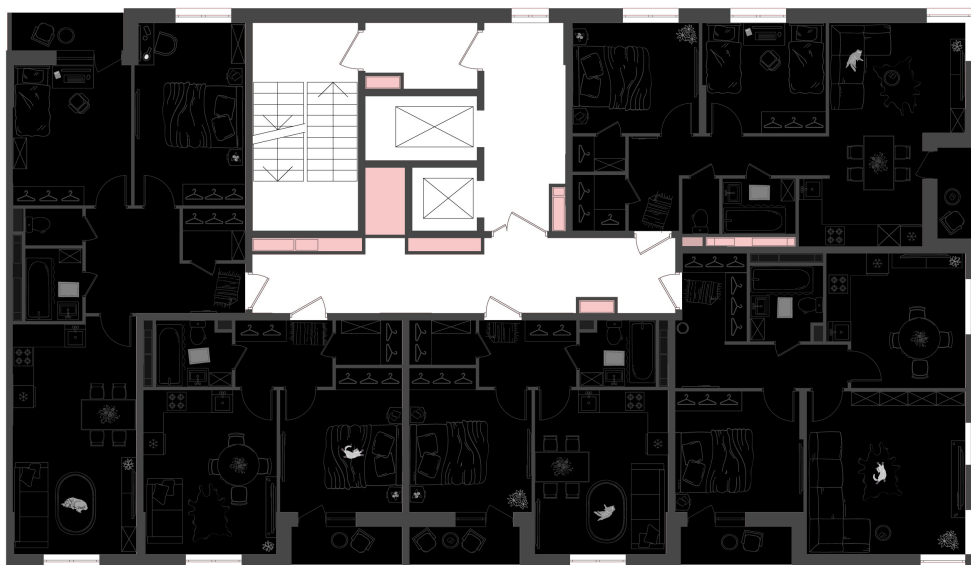

Дом 15 • Этаж 12 • Квартира 201

## 3-к евро 62.3 м<sup>2</sup>

✦ С отделкой

Кухня-гостиная ... 24.38 м<sup>2</sup>

Комната ... 9.81 м<sup>2</sup>

Комната ... 14.51 м<sup>2</sup>

Санузел ... 3.17 м<sup>2</sup>

**8 846 600 ₹**

142 000 ₹ за м<sup>2</sup>