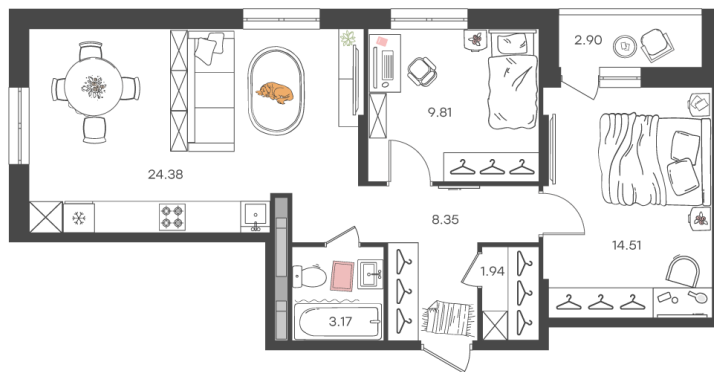

## 3-к евро 62.3 м<sup>2</sup>

✦ С отделкой

Кухня-гостиная ... 24.38 м<sup>2</sup>

Комната ... 9.81 м<sup>2</sup>

Комната ... 14.51 м<sup>2</sup>

Санузел ... 3.17 м<sup>2</sup>

**8 846 600 ₹**

142 000 ₹ за м<sup>2</sup>