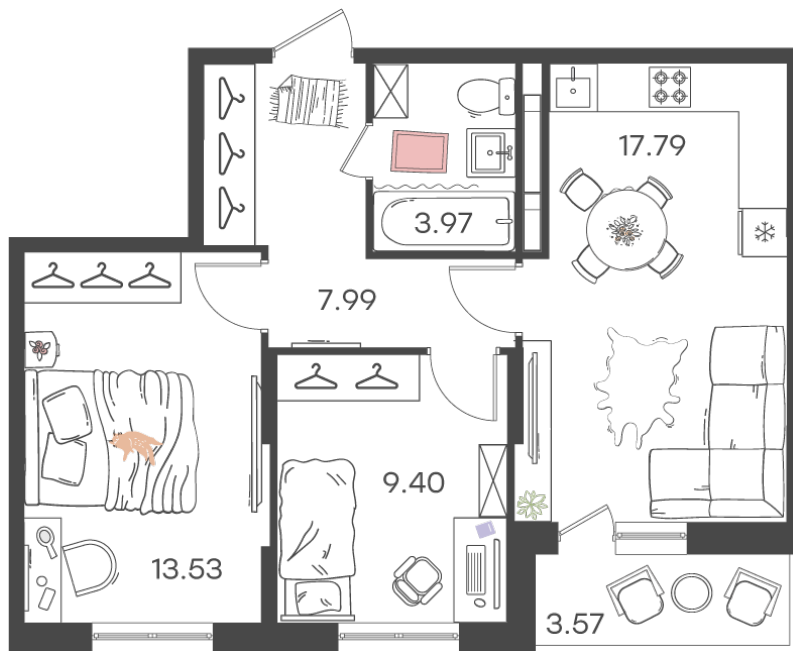

Дом 13 • Этаж 17 • Квартира 223

**3-к евро 52.6 м<sup>2</sup>**

✦ С отделкой

**6 685 460 ₹**

127 100 ₹ за м<sup>2</sup>