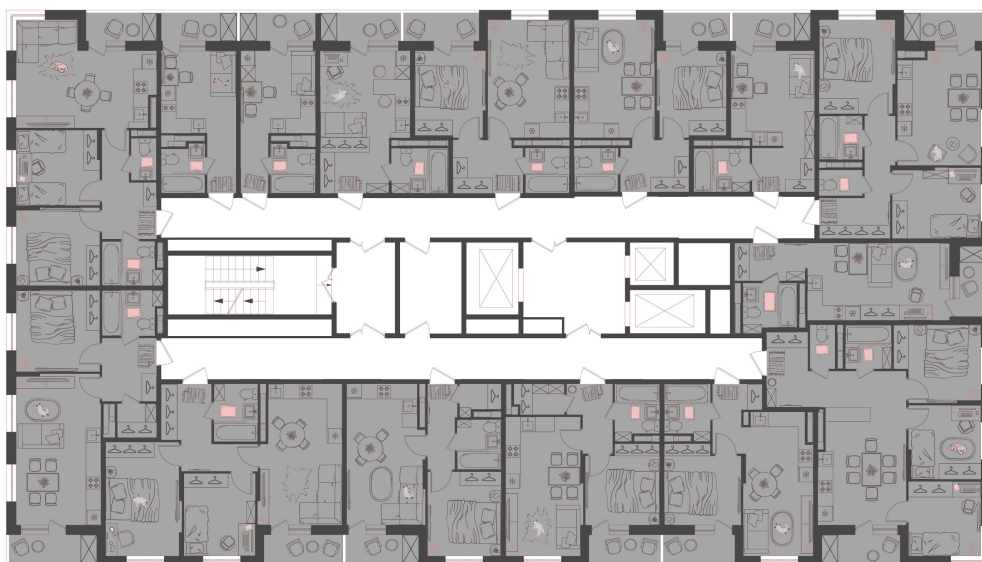

Дом 13 • Этаж 13 • Квартира 162.2

1-к евро 25.7 м²

✦ С отделкой 🍳 С кухней

Площадь указана с учетом
коэффициента летних помещений 0,5

3 526 040 ₹

137 200 ₹ за м²

Новая Жизнь

«Новая Жизнь» — это молодой современный микрорайон, созданный для комфортной жизни. Большинство домов первой очереди уже заселены, на первых этажах располагаются супермаркеты, аптеки и другие объекты с необходимой инфраструктурой. На территории расположен крупнейший в городе детский игровой хаб «Пауки», а также детские и спортивные площадки.