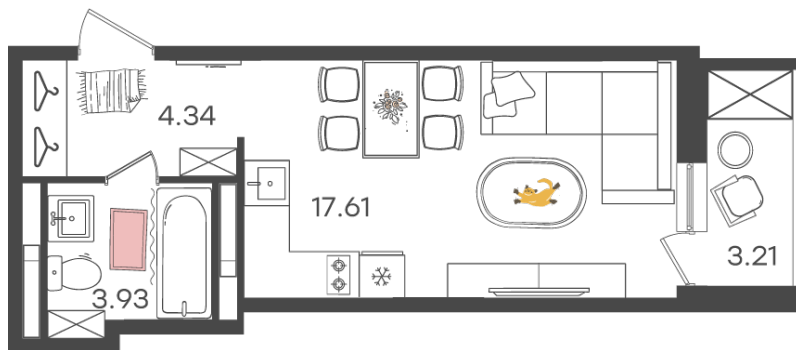

Дом 13 • Этаж 13 • Квартира 162.2

1-к евро 25.7 м²

✦ С отделкой 🍳 С кухней

Площадь указана с учетом
коэффициента летних помещений 0,5

3 526 040 ₹

137 200 ₹ за м²

Новая Жизнь

«Новая Жизнь» — это молодой современный микрорайон, созданный для комфортной жизни. Большинство домов первой очереди уже заселены, на первых этажах располагаются супермаркеты, аптеки и другие объекты с необходимой инфраструктурой. На территории расположен крупнейший в городе детский игровой хаб «Пауки», а также детские и спортивные площадки.