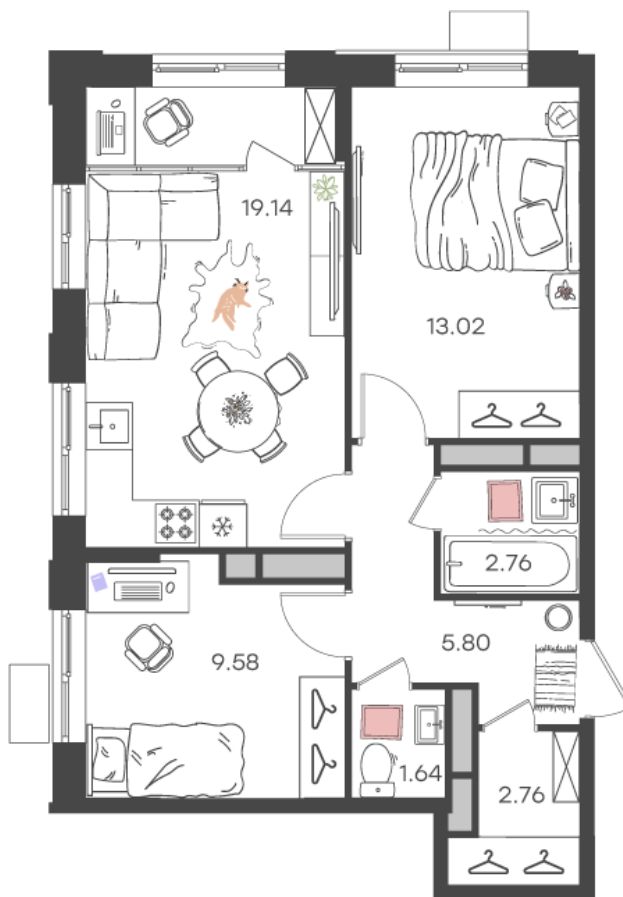

Дом 2 • Этаж 23 • Квартира 295

3-к евро 54.7 м²

✦ С отделкой

Кухня-гостиная 19.14 м²

Комната 13.02 м²

Комната 9.58 м²

Санузел 2.76 м²

Санузел 1.64 м²

7 979 800 ₹

145 883 ₹ за м²

Новая Жизнь

Новая Жизнь — современный микрорайон для комфортной жизни. Большинство домов уже заселены, на первых этажах работают супермаркеты, аптеки и другие сервисы рядом с домом. На территории расположен крупнейший в городе детский игровой хаб «Пауки», а также современные детские и спортивные площадки для отдыха и активной жизни.