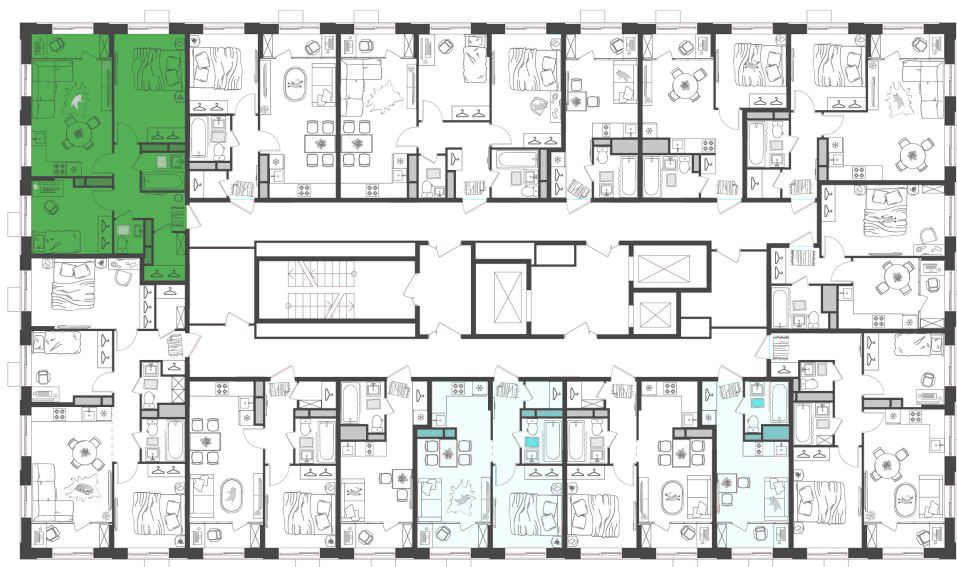

Дом 2 • Этаж 23 • Квартира 295

3-к евро 54.7 м²

✦ С отделкой

Кухня-гостиная 19.14 м²

Комната 13.02 м²

Комната 9.58 м²

Санузел 2.76 м²

Санузел 1.64 м²

7 979 800 ₹

145 883 ₹ за м²

Новая Жизнь

Новая Жизнь — современный микрорайон для комфортной жизни. Большинство домов уже заселены, на первых этажах работают супермаркеты, аптеки и другие сервисы рядом с домом. На территории расположен крупнейший в городе детский игровой хаб «Пауки», а также современные детские и спортивные площадки для отдыха и активной жизни.

Монолитные дома

Готовая и развитая инфраструктура

Лоджии в каждой квартире

Виды на реку Свягу