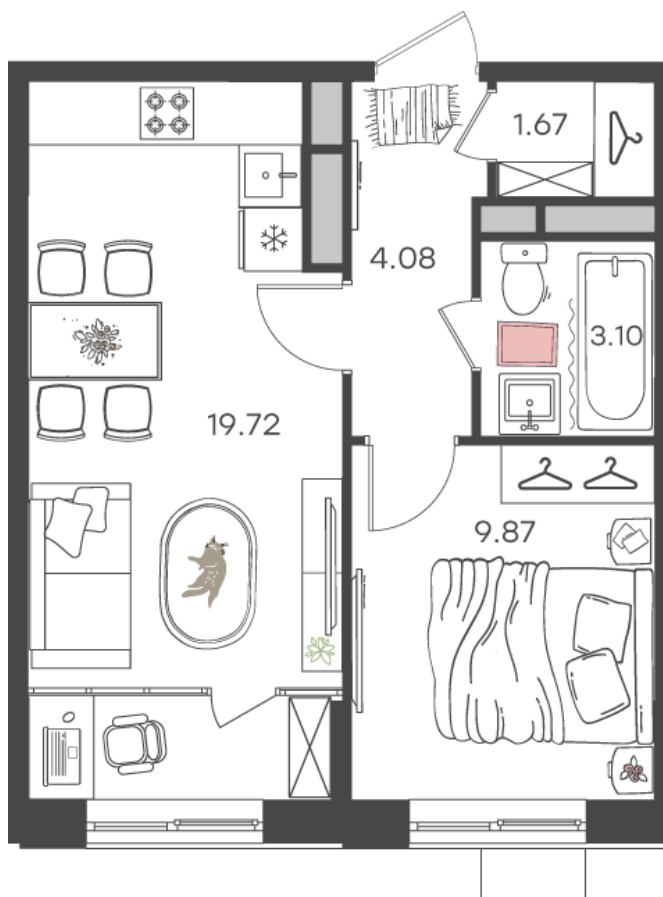

Дом 2 • Этаж 23 • Квартира 307

**2-к евро 38.44 м<sup>2</sup>**

✦ С отделкой

Кухня-гостиная ... 19.72 м<sup>2</sup>

Комната ... 9.87 м<sup>2</sup>

Санузел ... 3.1 м<sup>2</sup>

Площадь указана с учетом  
коэффициента летних помещений 0,5

**5 717 411 ₽**

148 736 ₽ за м<sup>2</sup>