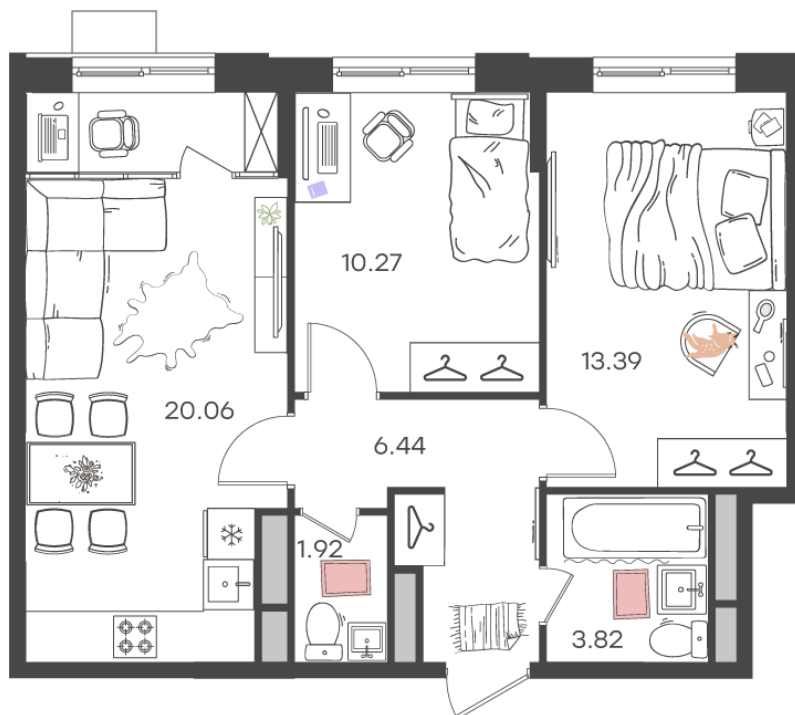

Дом 2 • Этаж 24 • Квартира 311

3-к евро 55.9 м²

✦ С отделкой

Кухня-гостиная ... 20.06 м²

Комната ... 13.39 м²

Комната ... 10.27 м²

Санузел ... 3.82 м²

Санузел ... 1.92 м²