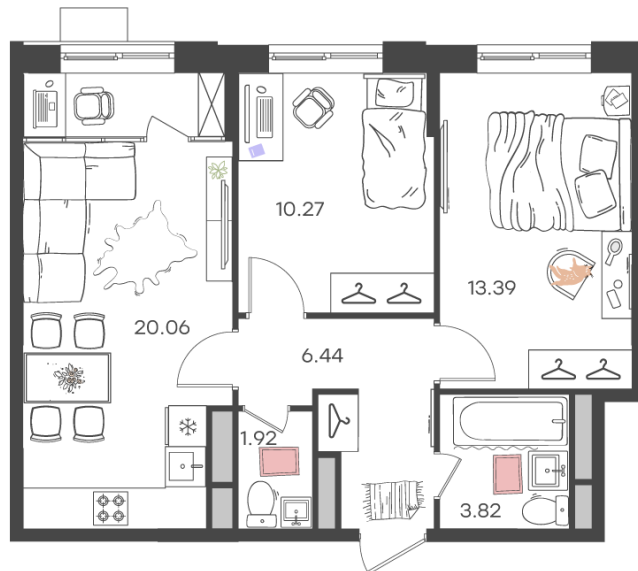

НОВАЯ ЖИЗНЬ

ТЕЛЕФОН
+7 927 830 16 03

E-MAIL
office@newlife-ul.ru

ОТДЕЛ ПРОДАЖ
ул. Александра Невского, д. 2Д

ДОМ 2 | ЭТАЖ 21 | КВАРТИРА № 269

3-К ЕВРО 55.9 м²

КУХНЯ-ГОСТИНАЯ 20.06 м²

КОМНАТА 13.39 м²

КОМНАТА 10.27 м²

САМУЗЕЛ 3.82 м²

САМУЗЕЛ 1.92 м²

 С ОТДЕЛКОЙ

6 557 070 Р ~~7 714 200 Р~~

117 900 Р за м²

НОВАЯ ЖИЗНЬ

современный микрорайон для комфортной жизни. Большинство домов уже заселены, на первых этажах работают супермаркеты, аптеки и другие сервисы рядом с домом. На территории расположен крупнейший в городе детский игровой хаб «Пауки», а также современные детские и спортивные площадки для отдыха и активной жизни.