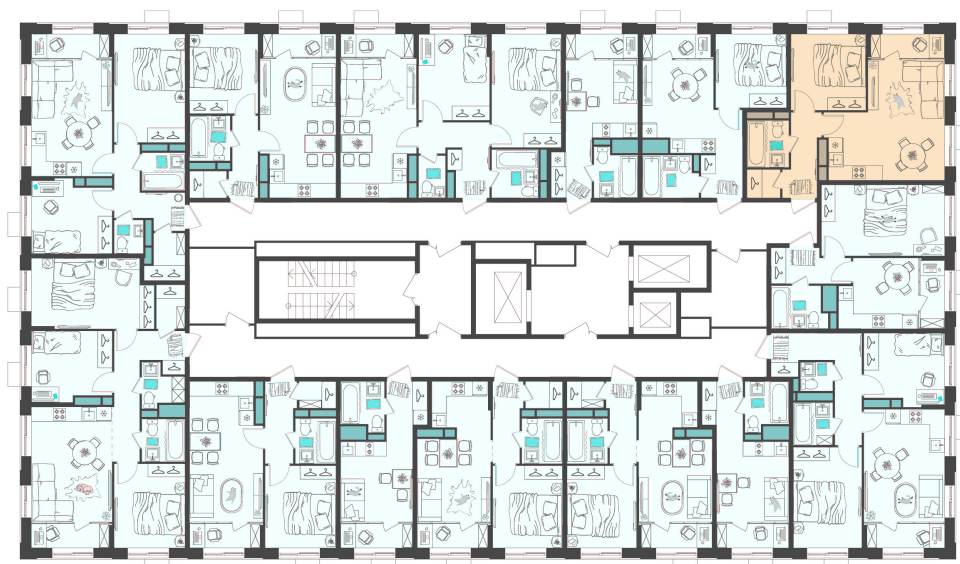

Дом 2 • Этаж 19 • Квартира 244

2-к евро 42.44 м²

С отделкой

Кухня-гостиная ... 23.47 м²

Комната ... 9.67 м²

Санузел ... 3.33 м²

Площадь указана с учетом
коэффициента летних помещений 0,5

5 275 292 ₹

124 300 ₹ за м²

Ульяновск

«Новая Жизнь» — это молодой современный микрорайон, созданный для комфортной жизни. Большинство домов первой очереди уже заселены, на первых этажах располагаются супермаркеты, аптеки и другие объекты с необходимой инфраструктурой. На территории расположен крупнейший в городе детский игровой хаб «Пауки», а также детские и спортивные площадки.

Монолитные дома

Готовая и развитая инфраструктура

Лоджии в каждой квартире

Виды на р. Свяга