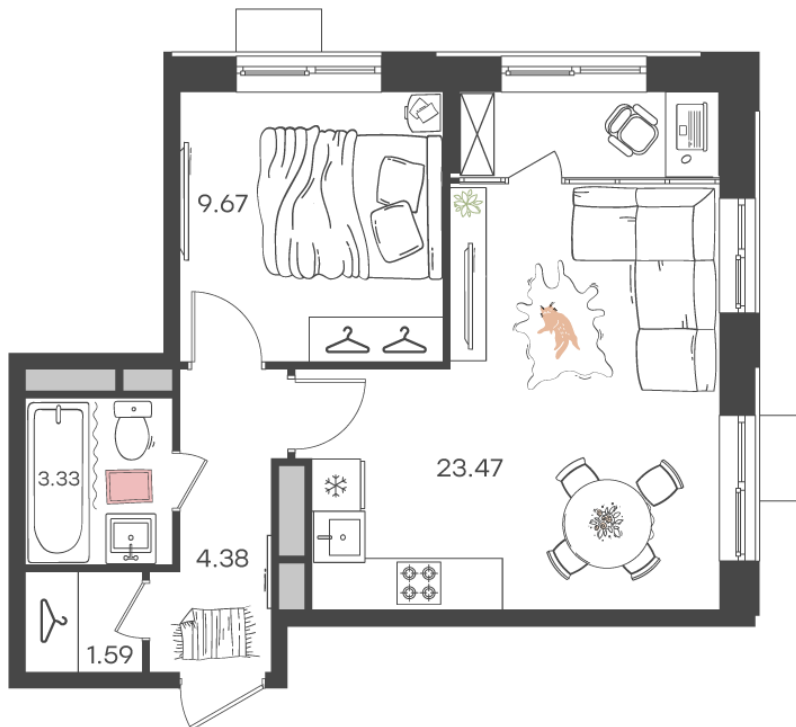

Дом 2 • Этаж 19 • Квартира 244

2-к евро 42.44 м²

С отделкой

Кухня-гостиная ... 23.47 м²

Комната ... 9.67 м²

Санузел ... 3.33 м²

Площадь указана с учетом
коэффициента летних помещений 0,5

5 275 292 ₹

124 300 ₹ за м²

Ульяновск

«Новая Жизнь» — это молодой современный микрорайон, созданный для комфортной жизни. Большинство домов первой очереди уже заселены, на первых этажах располагаются супермаркеты, аптеки и другие объекты с необходимой инфраструктурой. На территории расположен крупнейший в городе детский игровой хаб «Пауки», а также детские и спортивные площадки.

Монолитные дома

Готовая и развитая инфраструктура

Лоджии в каждой квартире

Виды на р. Свяга