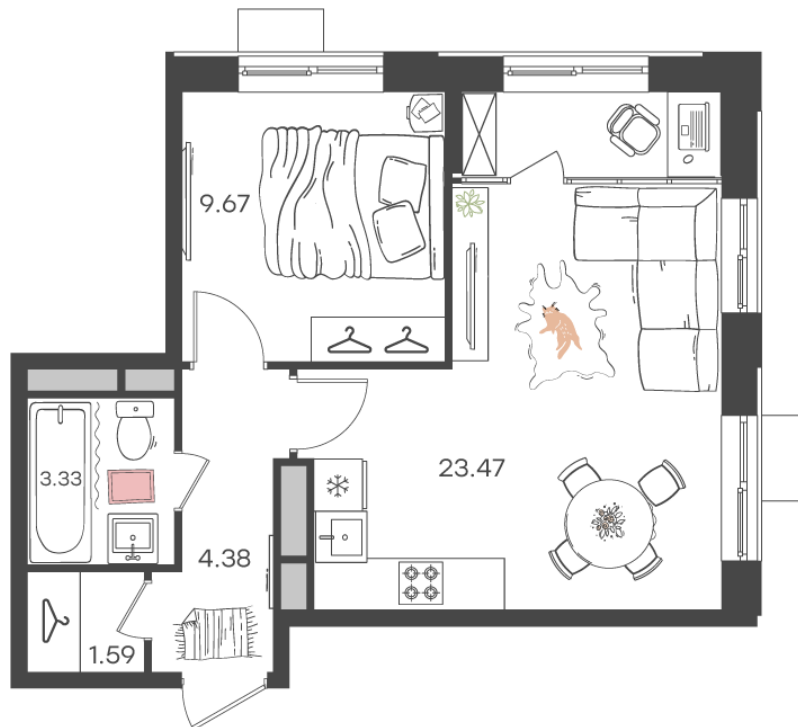

Дом 2 • Этаж 19 • Квартира 244

2-к евро 42.44 м²

С отделкой

Кухня-гостиная ... 23.47 м²

Комната ... 9.67 м²

Санузел ... 3.33 м²

Площадь указана с учетом
коэффициента летних помещений 0,5

5 275 292 ₹

124 300 ₹ за м²

Ульяновск

«Новая Жизнь» — это молодой современный микрорайон, созданный для комфортной жизни. Большинство домов первой очереди уже заселены, на первых этажах располагаются супермаркеты, аптеки и другие объекты с необходимой инфраструктурой. На территории расположен крупнейший в городе детский игровой хаб «Пауки», а также детские и спортивные площадки.

Монолитные дома

Готовая и развитая инфраструктура

Лоджии в каждой квартире

Виды на р. Свяга