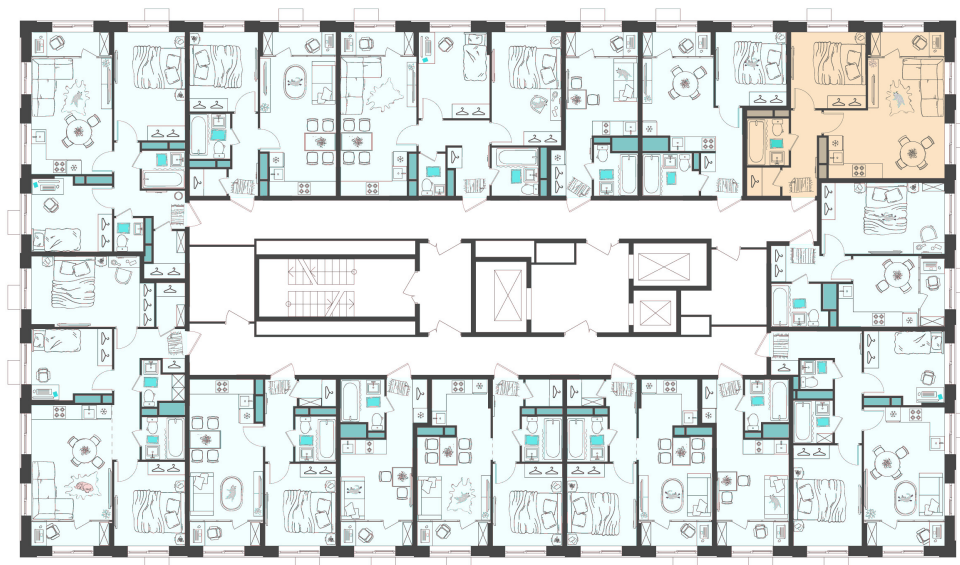

Дом 2 • Этаж 19 • Квартира 244

2-к евро 42.44 м²

С отделкой

Кухня-гостиная ... 23.47 м²

Комната ... 9.67 м²

Санузел ... 3.33 м²

Площадь указана с учетом
коэффициента летних помещений 0,5

5 275 292 ₹

124 300 ₹ за м²

Ульяновск

«Новая Жизнь» — это молодой современный микрорайон, созданный для комфортной жизни. Большинство домов первой очереди уже заселены, на первых этажах располагаются супермаркеты, аптеки и другие объекты с необходимой инфраструктурой. На территории расположен крупнейший в городе детский игровой хаб «Пауки», а также детские и спортивные площадки.

Монолитные дома

Готовая и развитая инфраструктура

Лоджии в каждой квартире

Виды на р. Свяга