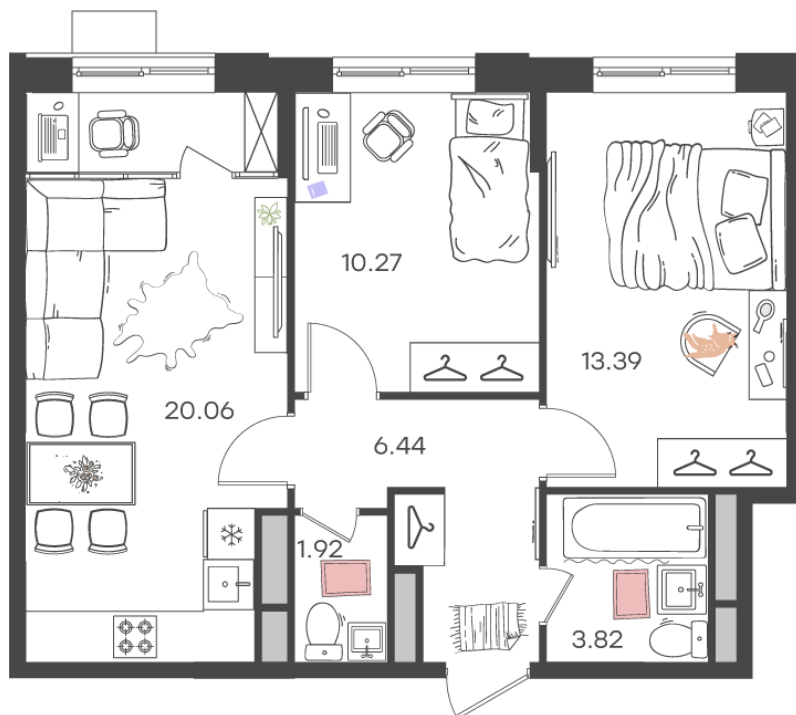

Дом 2 • Этаж 18 • Квартира 227

3-к евро 55.9 м²

✦ С отделкой

Кухня-гостиная ... 20.06 м²

Комната ... 13.39 м²

Комната ... 10.27 м²

Санузел ... 3.82 м²

Санузел ... 1.92 м²

7 973 799 ₹

142 644 ₹ за м²

Новая Жизнь

Новая Жизнь — современный микрорайон для комфортной жизни. Большинство домов уже заселены, на первых этажах работают супермаркеты, аптеки и другие сервисы рядом с домом. На территории расположен крупнейший в городе детский игровой хаб «Пауки», а также современные детские и спортивные площадки для отдыха и активной жизни.

Монолитные дома

Готовая и развитая инфраструктура

Лоджии в каждой квартире

Виды на реку Свягу