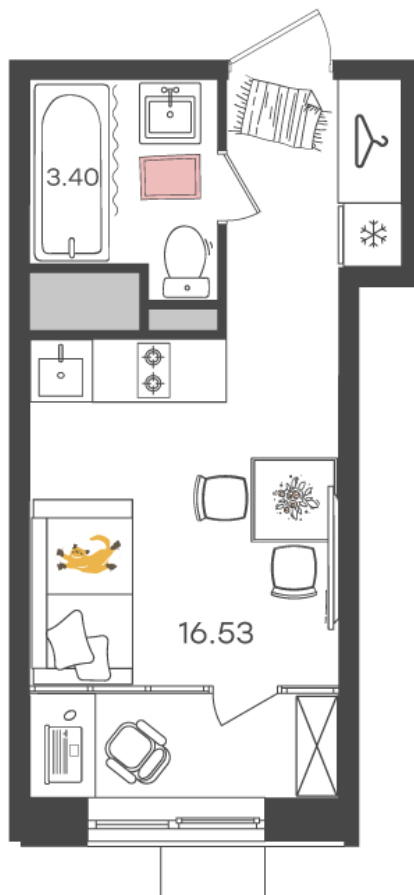

Дом 2 • Этаж 18 • Квартира 236

## Студия 19.93 м<sup>2</sup>

 С отделкой

Кухня-гостиная 16.53 м<sup>2</sup>

Санузел 3.4 м<sup>2</sup>

Площадь указана с учетом коэффициента летних помещений 0,5

**2 849 990 ₹**

143 000 ₹ за м<sup>2</sup>