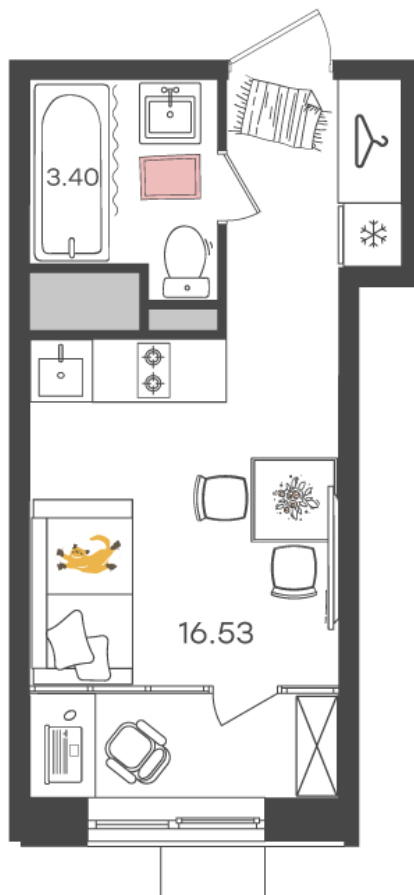

Дом 2 • Этаж 18 • Квартира 236

Студия 19.93 м²

С отделкой

Кухня-гостиная 16.53 м²

Санузел 3.4 м²

Площадь указана с учетом коэффициента летних помещений 0,5

2 849 990 ₹

143 000 ₹ за м²

Ульяновск

«Новая Жизнь» — это молодой современный микрорайон, созданный для комфортной жизни. Большинство домов первой очереди уже заселены, на первых этажах располагаются супермаркеты, аптеки и другие объекты с необходимой инфраструктурой. На территории расположен крупнейший в городе детский игровой хаб «Пауки», а также детские и спортивные площадки.

Монолитные дома

Готовая и развитая инфраструктура

Лоджии в каждой квартире

Виды на р. Свяга