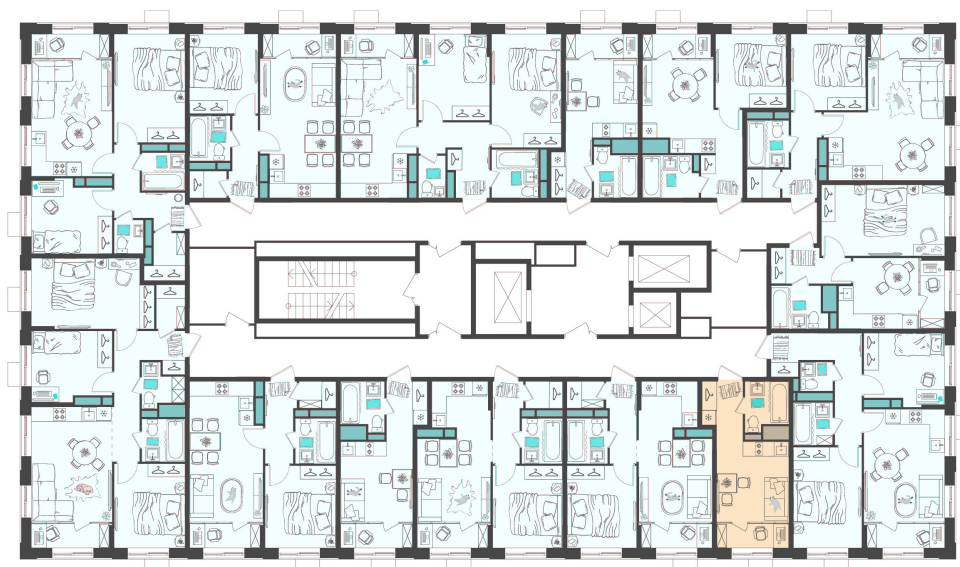

Дом 2 • Этаж 18 • Квартира 236

## Студия 19.93 м<sup>2</sup>

 С отделкой

Кухня-гостиная 16.53 м<sup>2</sup>

Санузел 3.4 м<sup>2</sup>

Площадь указана с учетом коэффициента летних помещений 0,5

**2 849 990 ₹**

143 000 ₹ за м<sup>2</sup>