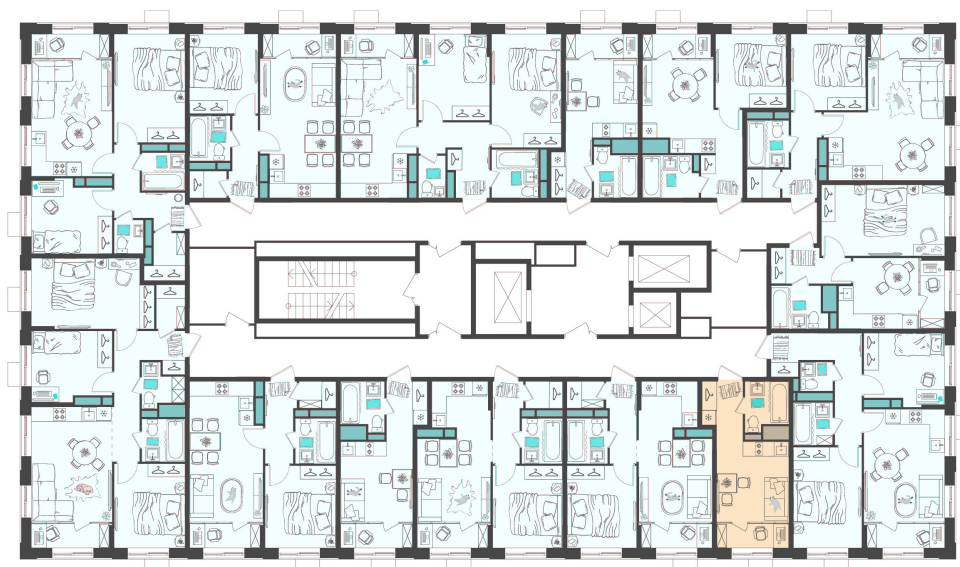

Дом 2 • Этаж 18 • Квартира 236

Студия 19.93 м²

С отделкой

Кухня-гостиная 16.53 м²

Санузел 3.4 м²

Площадь указана с учетом коэффициента летних помещений 0,5

2 849 990 ₹

143 000 ₹ за м²

Ульяновск

«Новая Жизнь» — это молодой современный микрорайон, созданный для комфортной жизни. Большинство домов первой очереди уже заселены, на первых этажах располагаются супермаркеты, аптеки и другие объекты с необходимой инфраструктурой. На территории расположен крупнейший в городе детский игровой хаб «Пауки», а также детские и спортивные площадки.

Монолитные дома

Готовая и развитая инфраструктура

Лоджии в каждой квартире

Виды на р. Свяга