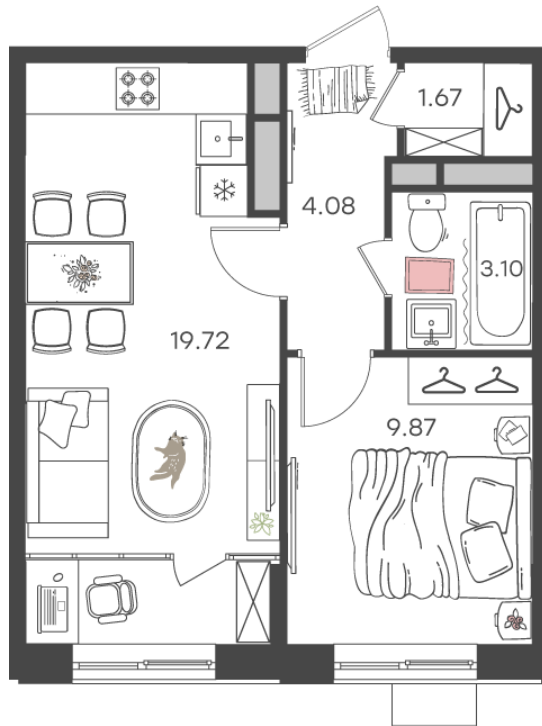

НОВАЯ ЖИЗНЬ

ТЕЛЕФОН
+7 927 830 16 03

E-MAIL
office@newlife-ul.ru

ОТДЕЛ ПРОДАЖ
ул. Александра Невского, д. 2Д

ДОМ 2 | ЭТАЖ 18 | КВАРТИРА № 237

2-К ЕВРО 38.44 м²

КУХНЯ-ГОСТИНАЯ 19.72 м²

КОМНАТА 9.87 м²

САМУЗЕЛ 3.1 м²

 С ОТДЕЛКОЙ

4 957 005 Р ~~5 831 770 Р~~
128 954 Р за м²

НОВАЯ ЖИЗНЬ

современный микрорайон для комфортной жизни. Большинство домов уже заселены, на первых этажах работают супермаркеты, аптеки и другие сервисы рядом с домом. На территории расположен крупнейший в городе детский игровой хаб «Пауки», а также современные детские и спортивные площадки для отдыха и активной жизни.