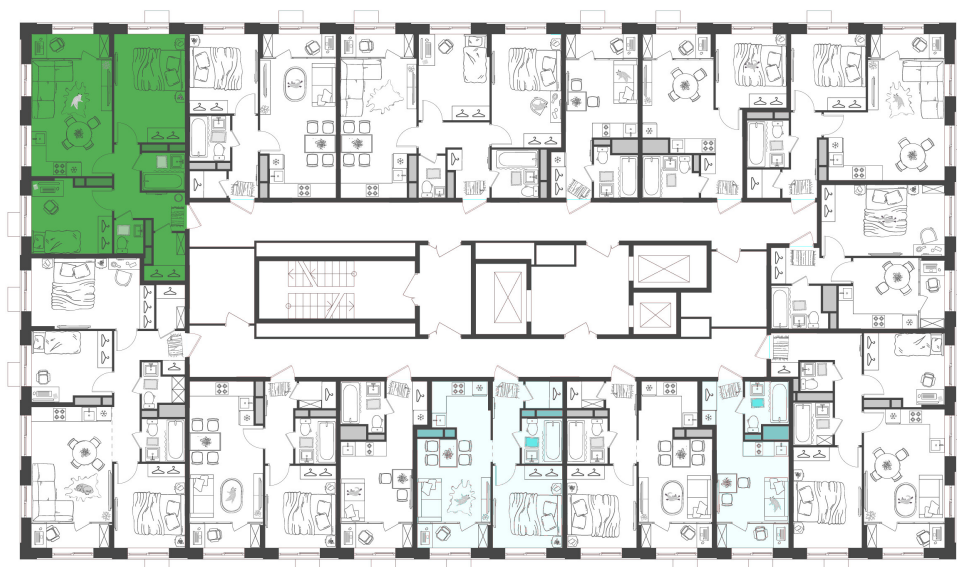

Дом 2 • Этаж 16 • Квартира 197

## 3-к евро 54.7 м<sup>2</sup>

✦ С отделкой

Кухня-гостиная ... 19.14 м<sup>2</sup>

Комната ... 13.02 м<sup>2</sup>

Комната ... 9.58 м<sup>2</sup>

Санузел ... 2.76 м<sup>2</sup>

Санузел ... 1.64 м<sup>2</sup>

Площадь указана с учетом  
коэффициента летних помещений 0,5

**7 979 800 ₹**

145 883 ₹ за м<sup>2</sup>