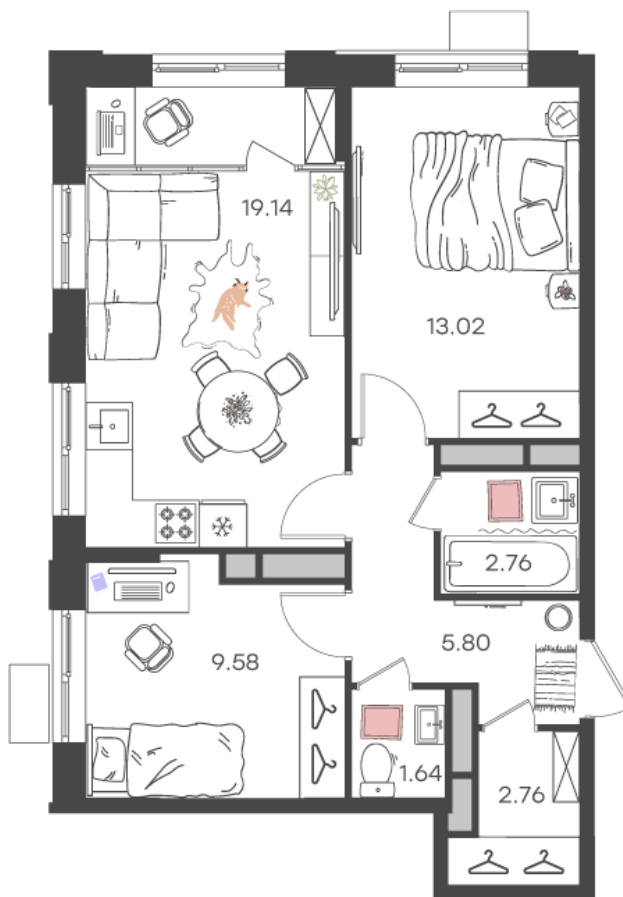

Дом 2 • Этаж 16 • Квартира 197

## 3-к евро 54.7 м<sup>2</sup>

✦ С отделкой

Кухня-гостиная ... 19.14 м<sup>2</sup>

Комната ... 13.02 м<sup>2</sup>

Комната ... 9.58 м<sup>2</sup>

Санузел ... 2.76 м<sup>2</sup>

Санузел ... 1.64 м<sup>2</sup>

Площадь указана с учетом  
коэффициента летних помещений 0,5

**7 979 800 ₹**

145 883 ₹ за м<sup>2</sup>