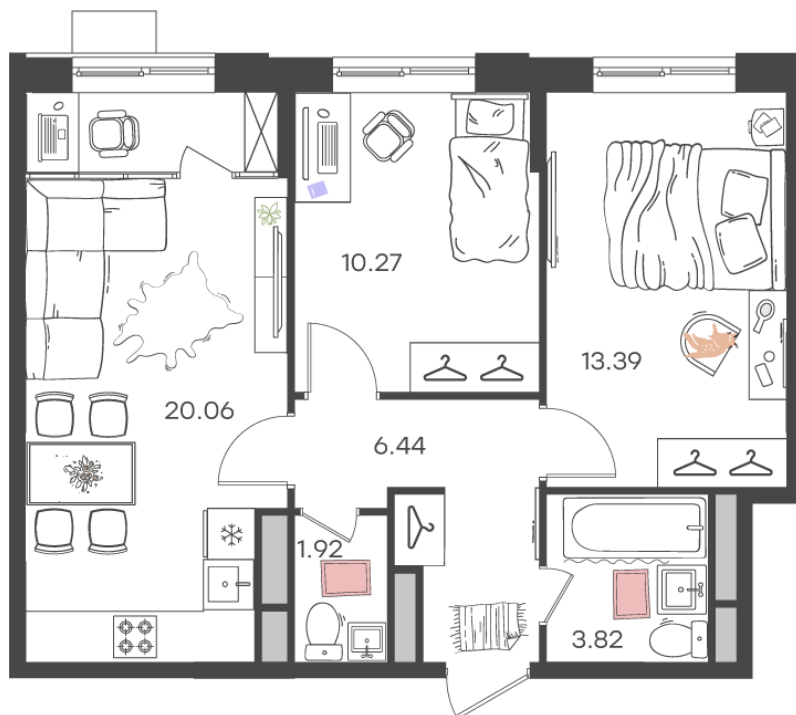

Дом 2 • Этаж 15 • Квартира 185

3-к евро 55.9 м²

✦ С отделкой

Кухня-гостиная ... 20.06 м²

Комната ... 13.39 м²

Комната ... 10.27 м²

Санузел ... 3.82 м²

Санузел ... 1.92 м²

7 973 799 ₹

142 644 ₹ за м²

Новая Жизнь

Новая Жизнь — современный микрорайон для комфортной жизни. Большинство домов уже заселены, на первых этажах работают супермаркеты, аптеки и другие сервисы рядом с домом. На территории расположен крупнейший в городе детский игровой хаб «Пауки», а также современные детские и спортивные площадки для отдыха и активной жизни.

Монолитные дома

Готовая и развитая инфраструктура

Лоджии в каждой квартире

Виды на реку Свягу