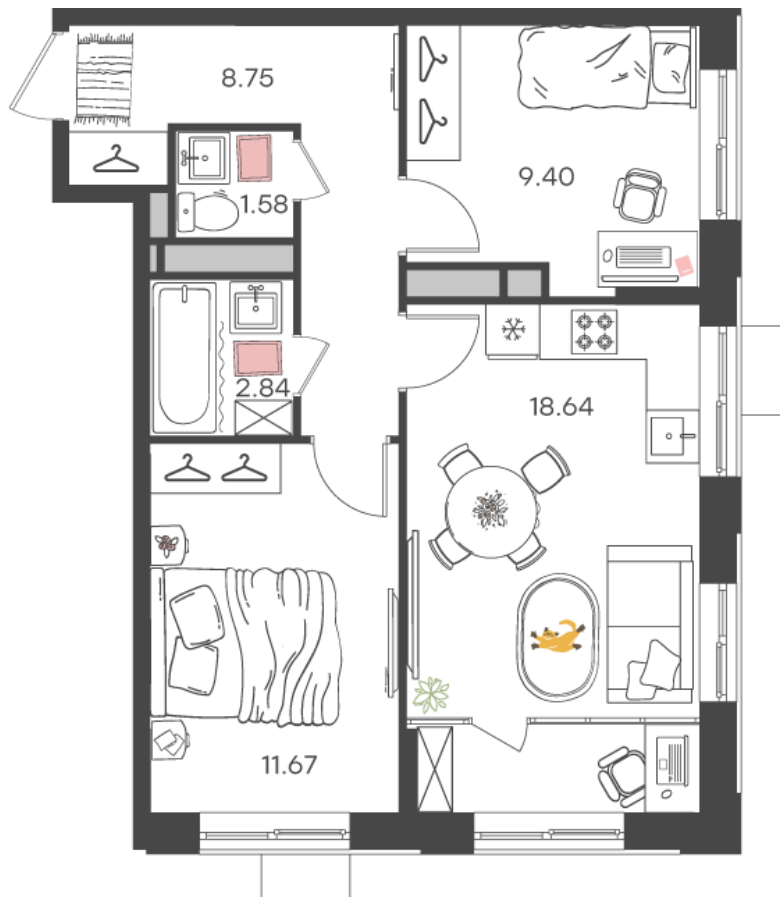

Дом 2 • Этаж 15 • Квартира 190

3-к евро 52.88 м²

С отделкой

Кухня-гостиная ... 18.64 м²

Комната ... 11.67 м²

Комната ... 9.4 м²

Санузел ... 2.84 м²

Санузел ... 1.58 м²

Площадь указана с учетом
коэффициента летних помещений 0,5

6 980 160 ₽

132 000 ₽ за м²

Ульяновск

«Новая Жизнь» — это молодой современный микрорайон, созданный для комфортной жизни. Большинство домов первой очереди уже заселены, на первых этажах располагаются супермаркеты, аптеки и другие объекты с необходимой инфраструктурой. На территории расположен крупнейший в городе детский игровой хаб «Пауки», а также детские и спортивные площадки.

Монолитные дома

Готовая и развитая инфраструктура

Лоджии в каждой квартире

Виды на р. Свяга