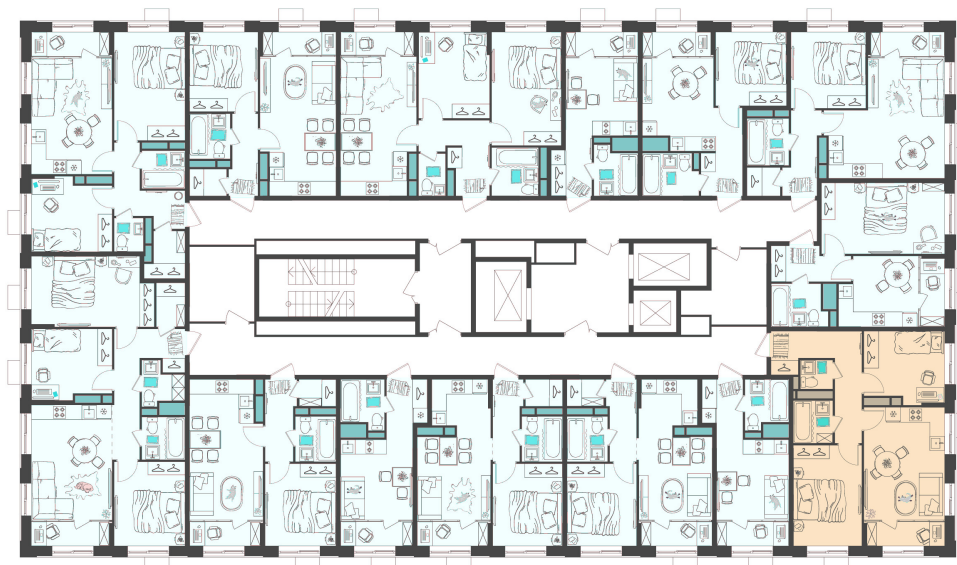

Дом 2 • Этаж 15 • Квартира 190

3-к евро 52.88 м²

С отделкой

Кухня-гостиная ... 18.64 м²

Комната ... 11.67 м²

Комната ... 9.4 м²

Санузел ... 2.84 м²

Санузел ... 1.58 м²

Площадь указана с учетом
коэффициента летних помещений 0,5

6 980 160 ₽

132 000 ₽ за м²

Ульяновск

«Новая Жизнь» — это молодой современный микрорайон, созданный для комфортной жизни. Большинство домов первой очереди уже заселены, на первых этажах располагаются супермаркеты, аптеки и другие объекты с необходимой инфраструктурой. На территории расположен крупнейший в городе детский игровой хаб «Пауки», а также детские и спортивные площадки.

Монолитные дома

Готовая и развитая инфраструктура

Лоджии в каждой квартире

Виды на р. Свяга