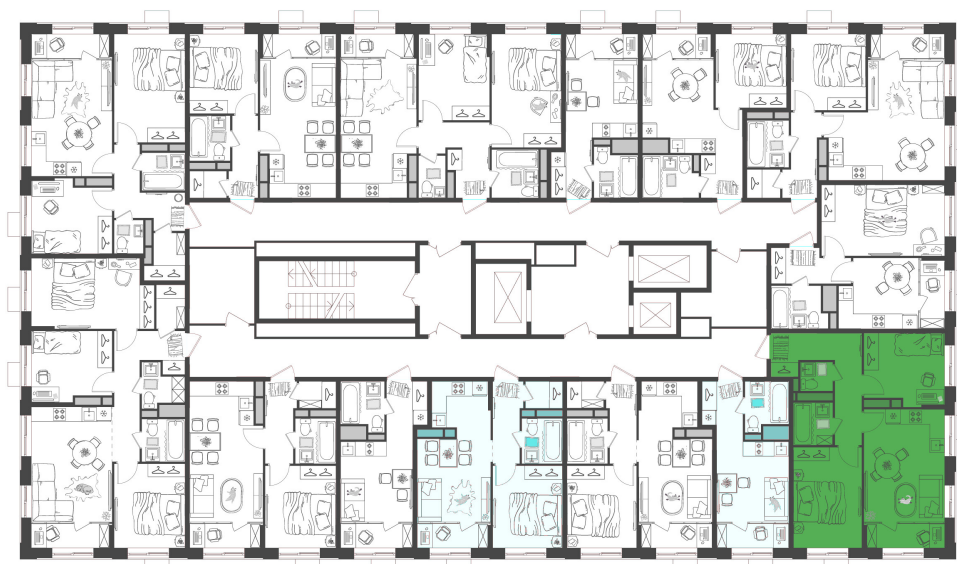

Дом 2 • Этаж 15 • Квартира 190

3-к евро 52.88 м²

✦ С отделкой

Кухня-гостиная ... 18.64 м²

Комната ... 11.67 м²

Комната ... 9.4 м²

Санузел ... 2.84 м²

Санузел ... 1.58 м²

7 469 723 ₽

141 258 ₽ за м²

Новая Жизнь

Новая Жизнь — современный микрорайон для комфортной жизни. Большинство домов уже заселены, на первых этажах работают супермаркеты, аптеки и другие сервисы рядом с домом. На территории расположен крупнейший в городе детский игровой хаб «Пауки», а также современные детские и спортивные площадки для отдыха и активной жизни.

Монолитные дома

Готовая и развитая инфраструктура

Лоджии в каждой квартире

Виды на реку Свягу