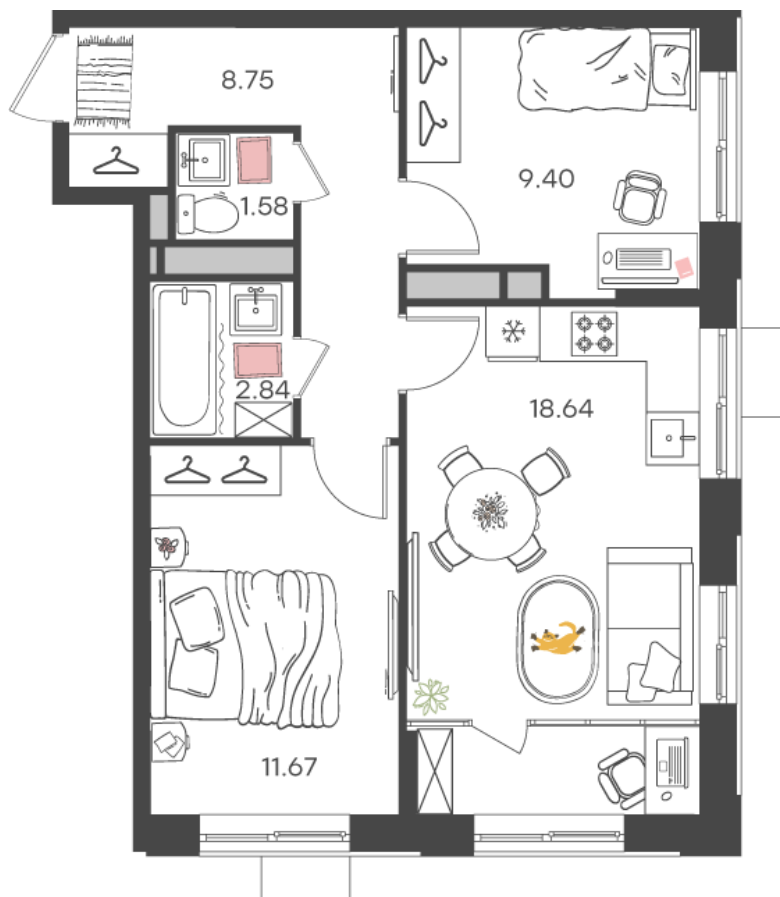

Дом 2 • Этаж 15 • Квартира 190

3-к евро 52.88 м²

✦ С отделкой

Кухня-гостиная ... 18.64 м²

Комната ... 11.67 м²

Комната ... 9.4 м²

Санузел ... 2.84 м²

Санузел ... 1.58 м²

7 469 723 ₽

141 258 ₽ за м²

Новая Жизнь

Новая Жизнь — современный микрорайон для комфортной жизни. Большинство домов уже заселены, на первых этажах работают супермаркеты, аптеки и другие сервисы рядом с домом. На территории расположен крупнейший в городе детский игровой хаб «Пауки», а также современные детские и спортивные площадки для отдыха и активной жизни.

Монолитные дома

Готовая и развитая инфраструктура

Лоджии в каждой квартире

Виды на реку Свягу