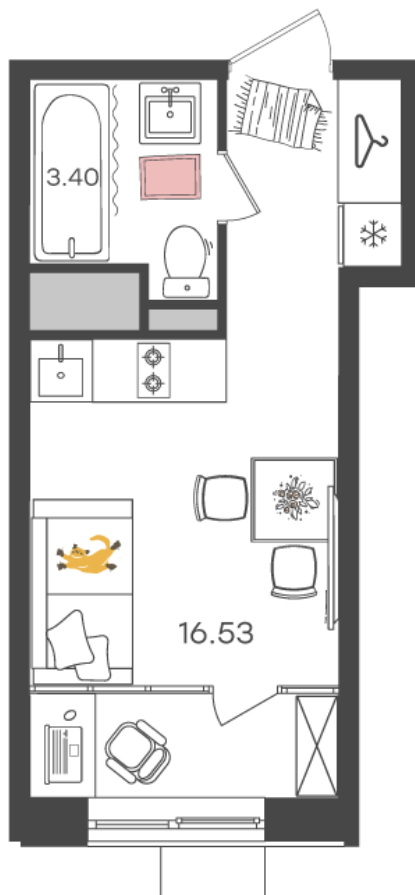

Дом 2 • Этаж 15 • Квартира 194

Студия 19.93 м²

✦ С отделкой

Кухня-гостиная 16.53 м²

Санузел 3.4 м²

Площадь указана с учетом
коэффициента летних помещений 0,5

3 109 080 ₽

156 000 ₽ за м²