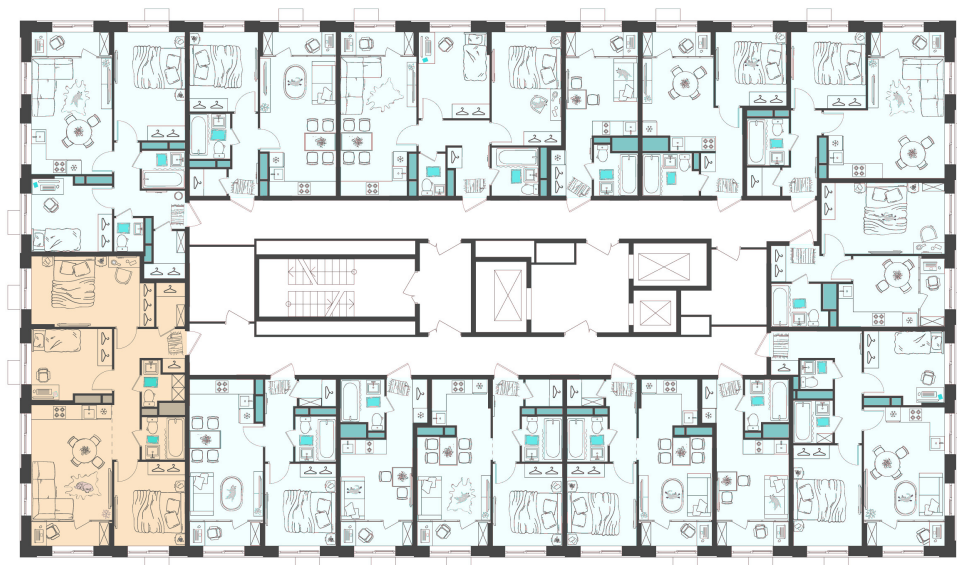

Дом 2 • Этаж 15 • Квартира 196

4-к евро 68.73 м²

С отделкой

Кухня-гостиная 19.18 м²

Комната 10.1 м²

Комната 9.31 м²

Комната 13.95 м²

Санузел 3.12 м²

Санузел 2.53 м²

Площадь указана с учетом
коэффициента летних помещений 0,5

8 206 362 ₽

119 400 ₽ за м²

Ульяновск

«Новая Жизнь» — это молодой современный микрорайон, созданный для комфортной жизни. Большинство домов первой очереди уже заселены, на первых этажах располагаются супермаркеты, аптеки и другие объекты с необходимой инфраструктурой. На территории расположен крупнейший в городе детский игровой хаб «Пауки», а также детские и спортивные площадки.

Монолитные
дома

Готовая и развитая
инфраструктура

Лоджии в
каждой квартире

Виды
на р. Свяга