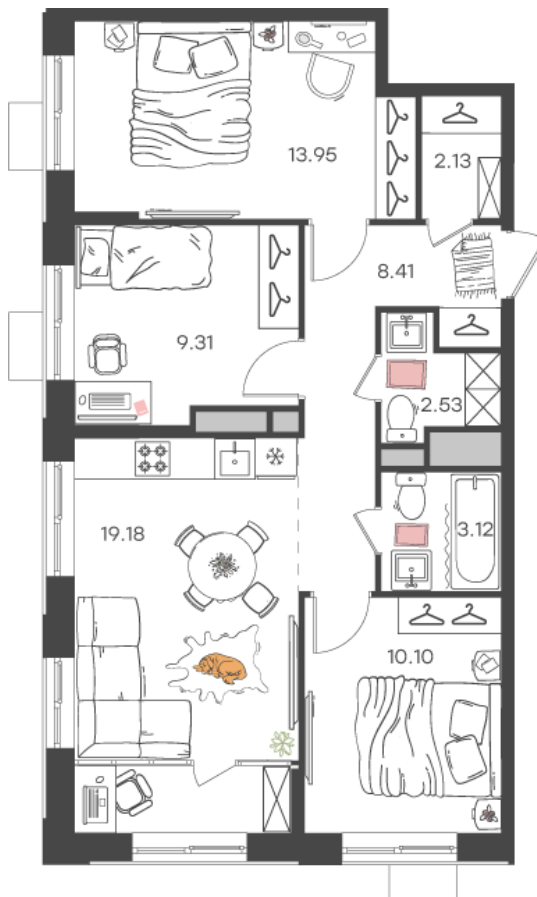

Дом 2 • Этаж 15 • Квартира 196

4-к евро 68.73 м²

С отделкой

Кухня-гостиная 19.18 м²

Комната 10.1 м²

Комната 9.31 м²

Комната 13.95 м²

Санузел 3.12 м²

Санузел 2.53 м²

Площадь указана с учетом
коэффициента летних помещений 0,5

8 206 362 ₽

119 400 ₽ за м²

Ульяновск

«Новая Жизнь» — это молодой современный микрорайон, созданный для комфортной жизни. Большинство домов первой очереди уже заселены, на первых этажах располагаются супермаркеты, аптеки и другие объекты с необходимой инфраструктурой. На территории расположен крупнейший в городе детский игровой хаб «Пауки», а также детские и спортивные площадки.

Монолитные
дома

Готовая и развитая
инфраструктура

Лоджии в
каждой квартире

Виды
на р. Свяга