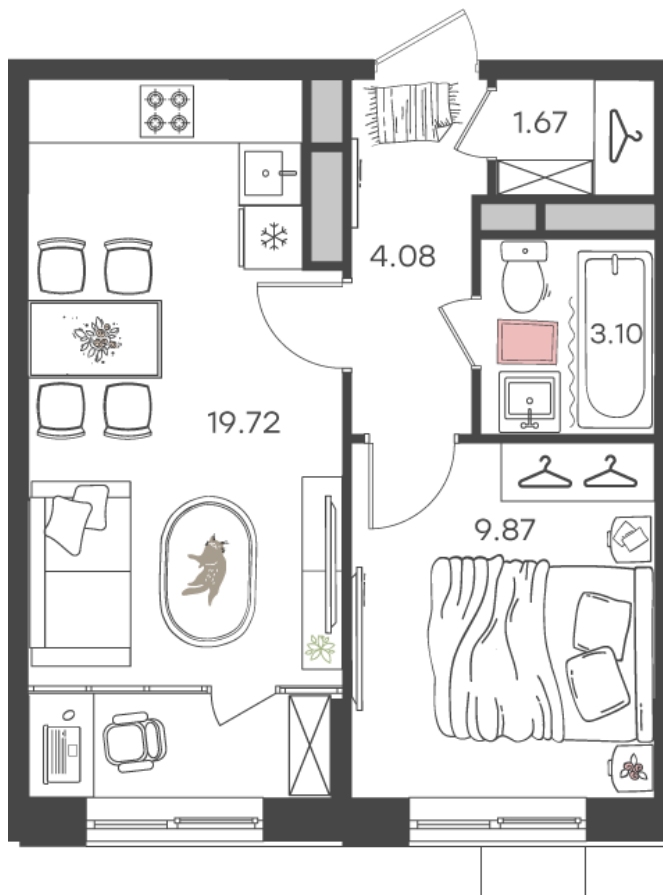

Дом 2 • Этаж 12 • Квартира 153

**2-к евро 38.44 м<sup>2</sup>**

✦ С отделкой

Кухня-гостиная ... 19.72 м<sup>2</sup>

Комната ... 9.87 м<sup>2</sup>

Санузел ... 3.1 м<sup>2</sup>

Площадь указана с учетом  
коэффициента летних помещений 0,5

**5 717 411 ₽**

148 736 ₽ за м<sup>2</sup>