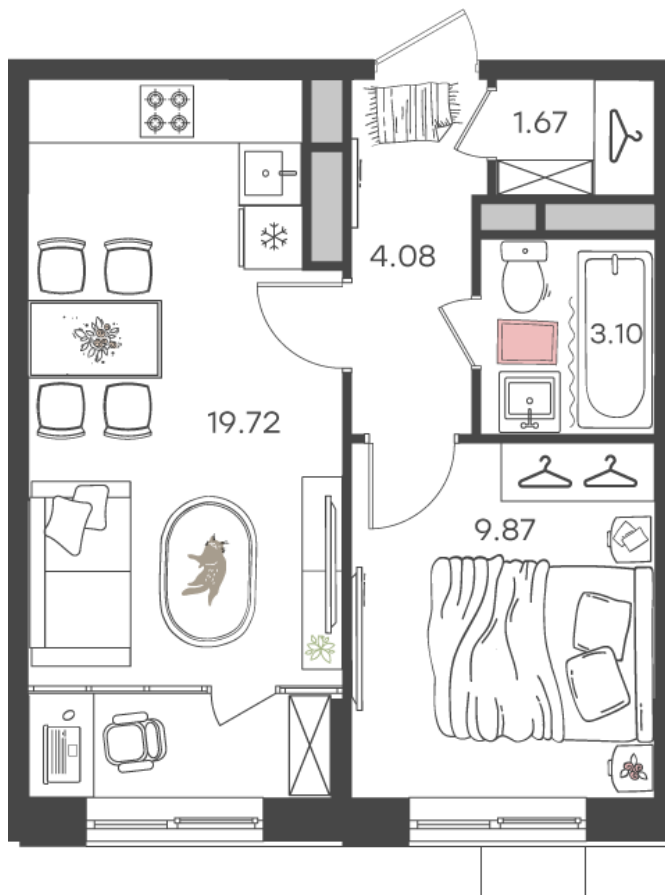

Дом 2 • Этаж 12 • Квартира 153

**2-к евро 38.44 м<sup>2</sup>**

✦ С отделкой

Кухня-гостиная ... 19.72 м<sup>2</sup>

Комната ... 9.87 м<sup>2</sup>

Санузел ... 3.1 м<sup>2</sup>

**5 717 411 ₽**

148 736 ₽ за м<sup>2</sup>