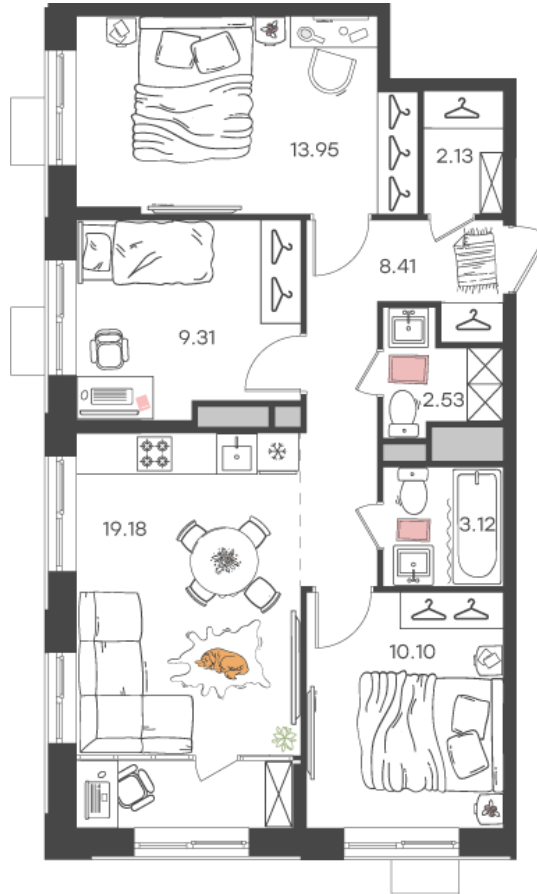

Дом 2 • Этаж 11 • Квартира 140

**4-к евро 68.73 м<sup>2</sup>**

✦ С отделкой

Кухня-гостиная 19.18 м<sup>2</sup>

Комната 10.1 м<sup>2</sup>

Комната 9.31 м<sup>2</sup>

Комната 13.95 м<sup>2</sup>

Санузел 3.12 м<sup>2</sup>

Санузел 2.53 м<sup>2</sup>

Площадь указана с учетом  
коэффициента летних помещений 0,5

**9 372 985 ₽**

136 374 ₽ за м<sup>2</sup>