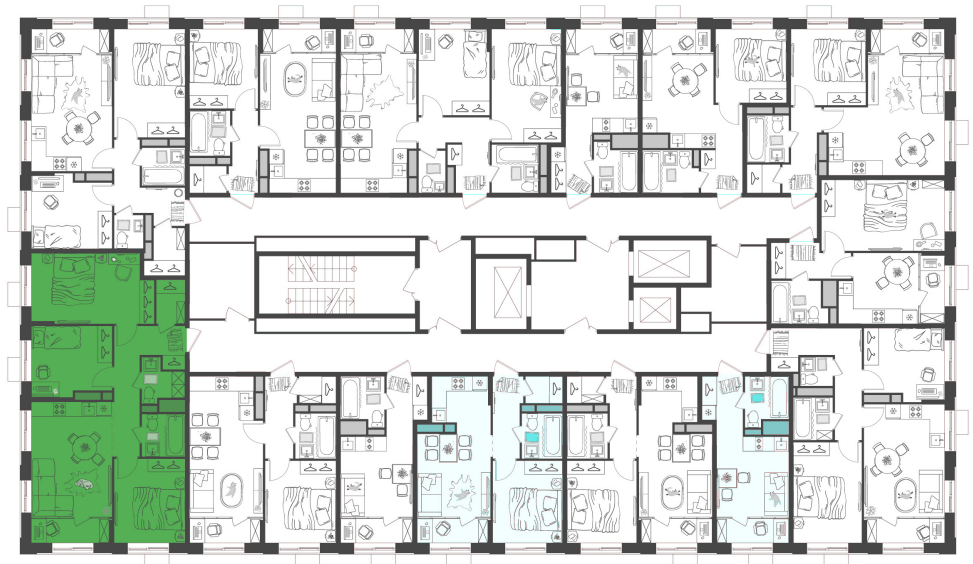

Дом 2 • Этаж 11 • Квартира 140

**4-к евро 68.73 м<sup>2</sup>**

✦ С отделкой

Кухня-гостиная 19.18 м<sup>2</sup>

Комната 10.1 м<sup>2</sup>

Комната 9.31 м<sup>2</sup>

Комната 13.95 м<sup>2</sup>

Санузел 3.12 м<sup>2</sup>

Санузел 2.53 м<sup>2</sup>

Площадь указана с учетом  
коэффициента летних помещений 0,5

**9 372 985 ₽**

136 374 ₽ за м<sup>2</sup>