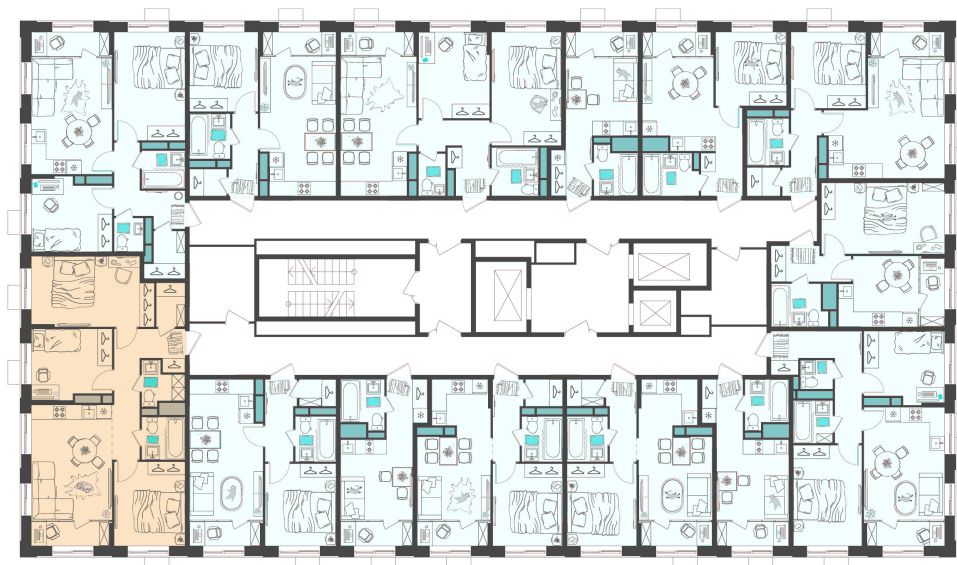

Дом 2 • Этаж 10 • Квартира 126

4-к евро 68.73 м²

 С отделкой

Кухня-гостиная 19.18 м²

Комната 10.1 м²

Комната 9.31 м²

Комната 13.95 м²

Санузел 3.12 м²

Санузел 2.53 м²

Площадь указана с учетом
коэффициента летних помещений 0,5

8 206 362 ₽

119 400 ₽ за м²

Ульяновск

«Новая Жизнь» — это молодой современный микрорайон, созданный для комфортной жизни. Большинство домов первой очереди уже заселены, на первых этажах располагаются супермаркеты, аптеки и другие объекты с необходимой инфраструктурой. На территории расположен крупнейший в городе детский игровой хаб «Пауки», а также детские и спортивные площадки.