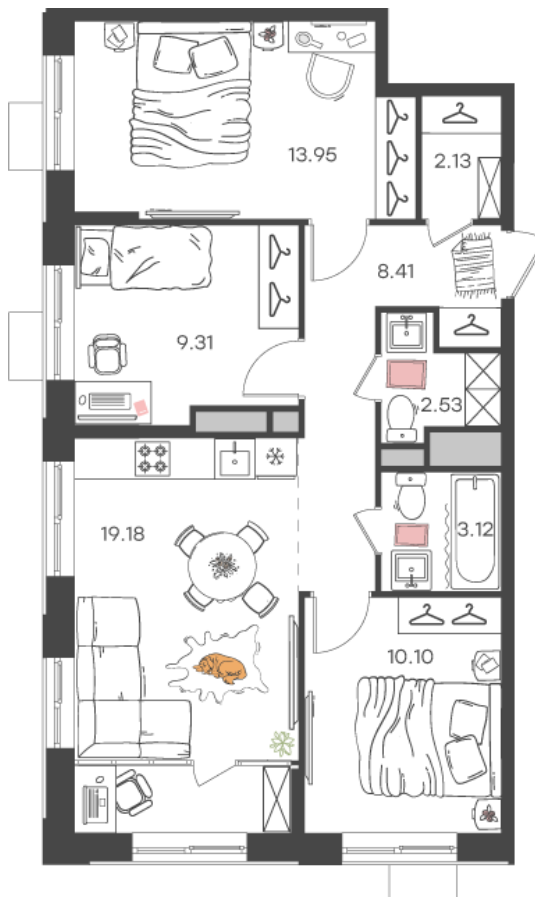

Дом 2 • Этаж 10 • Квартира 126

4-к евро 68.73 м²

 С отделкой

Кухня-гостиная 19.18 м²

Комната 10.1 м²

Комната 9.31 м²

Комната 13.95 м²

Санузел 3.12 м²

Санузел 2.53 м²

Площадь указана с учетом
коэффициента летних помещений 0,5

8 206 362 ₽

119 400 ₽ за м²

Ульяновск

«Новая Жизнь» — это молодой современный микрорайон, созданный для комфортной жизни. Большинство домов первой очереди уже заселены, на первых этажах располагаются супермаркеты, аптеки и другие объекты с необходимой инфраструктурой. На территории расположен крупнейший в городе детский игровой хаб «Пауки», а также детские и спортивные площадки.