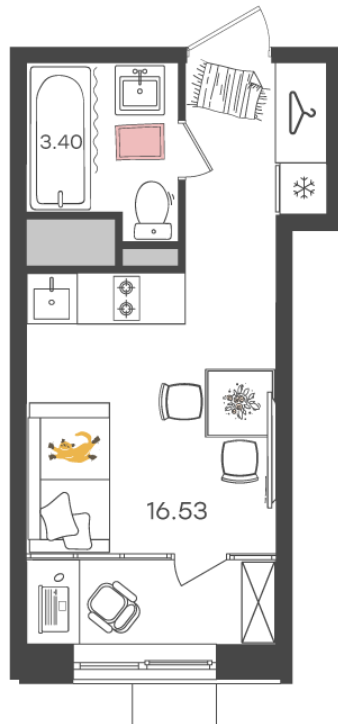

НОВАЯ ЖИЗНЬ

ТЕЛЕФОН
+7 927 830 16 03

E-MAIL
office@newlife-ul.ru

ОТДЕЛ ПРОДАЖ
ул. Александра Невского, д. 2Д

ДОМ 2 | ЭТАЖ 9 | КВАРТИРА № 110

СТУДИЯ 19.93 м²

КУХНЯ-ГОСТИНАЯ 16.53 м²

САМУЗЕЛ 3.4 м²

 С ОТДЕЛКОЙ

2 642 718 ₺ ~~3 100 080 ₺~~

132 600 ₺ за м²

НОВАЯ ЖИЗНЬ

современный микрорайон для комфортной жизни. Большинство домов уже заселены, на первых этажах работают супермаркеты, аптеки и другие сервисы рядом с домом. На территории расположен крупнейший в городе детский игровой хаб «Пауки», а также современные детские и спортивные площадки для отдыха и активной жизни.