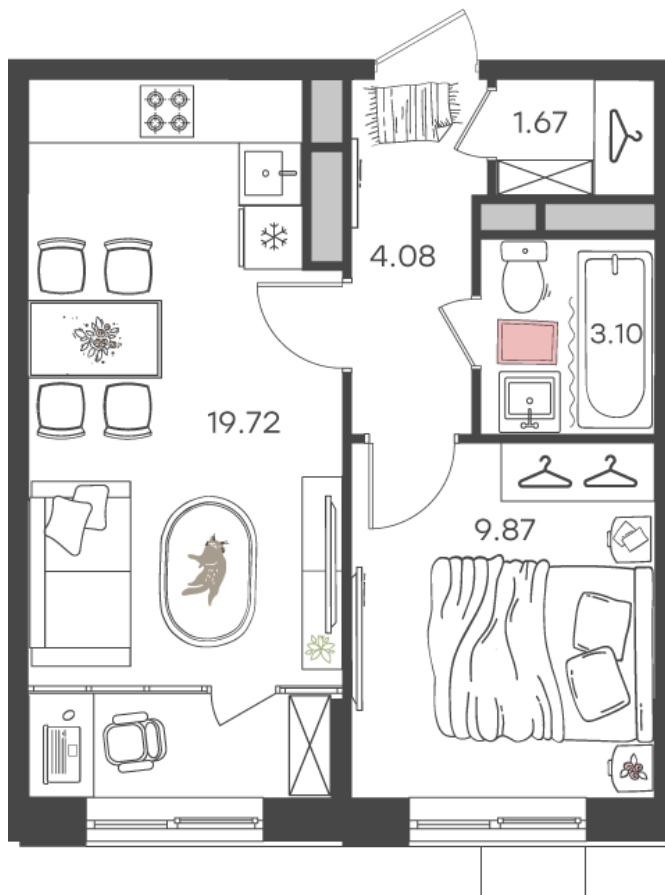

Дом 2 • Этаж 9 • Квартира 111

2-к евро 38.44 м²

✦ С отделкой

Кухня-гостиная ... 19.72 м²

Комната ... 9.87 м²

Санузел ... 3.1 м²

Площадь указана с учетом
коэффициента летних помещений 0,5

5 717 411 ₽

148 736 ₽ за м²

Новая Жизнь

«Новая Жизнь» — это молодой современный микрорайон, созданный для комфортной жизни. Большинство домов первой очереди уже заселены, на первых этажах располагаются супермаркеты, аптеки и другие объекты с необходимой инфраструктурой. На территории расположен крупнейший в городе детский игровой хаб «Пауки», а также детские и спортивные площадки.

**Монолитные
дома**

**Готовая и развитая
инфраструктура**

**Лоджии в
каждой квартире**

**Виды
на р. Свяга**