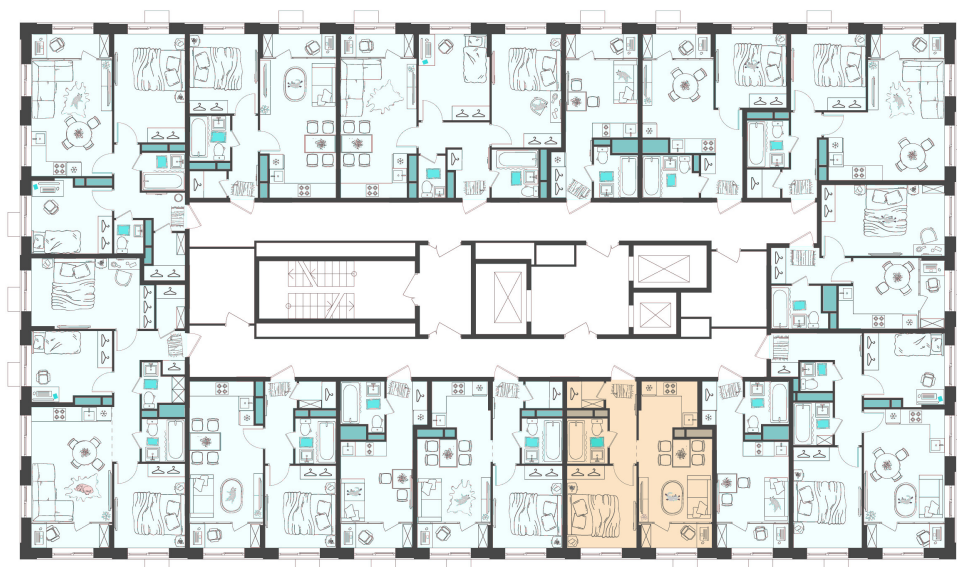

Дом 2 • Этаж 7 • Квартира 80

2-к евро 36.77 м²

С отделкой

Кухня-гостиная ... 18.39 м²

Комната ... 9.7 м²

Санузел ... 3.1 м²

Площадь указана с учетом
коэффициента летних помещений 0,5

4 651 405 ₹

126 500 ₹ за м²

Ульяновск

«Новая Жизнь» — это молодой современный микрорайон, созданный для комфортной жизни. Большинство домов первой очереди уже заселены, на первых этажах располагаются супермаркеты, аптеки и другие объекты с необходимой инфраструктурой. На территории расположен крупнейший в городе детский игровой хаб «Пауки», а также детские и спортивные площадки.

Монолитные дома

Готовая и развитая инфраструктура

Лоджии в каждой квартире

Виды на р. Свяга