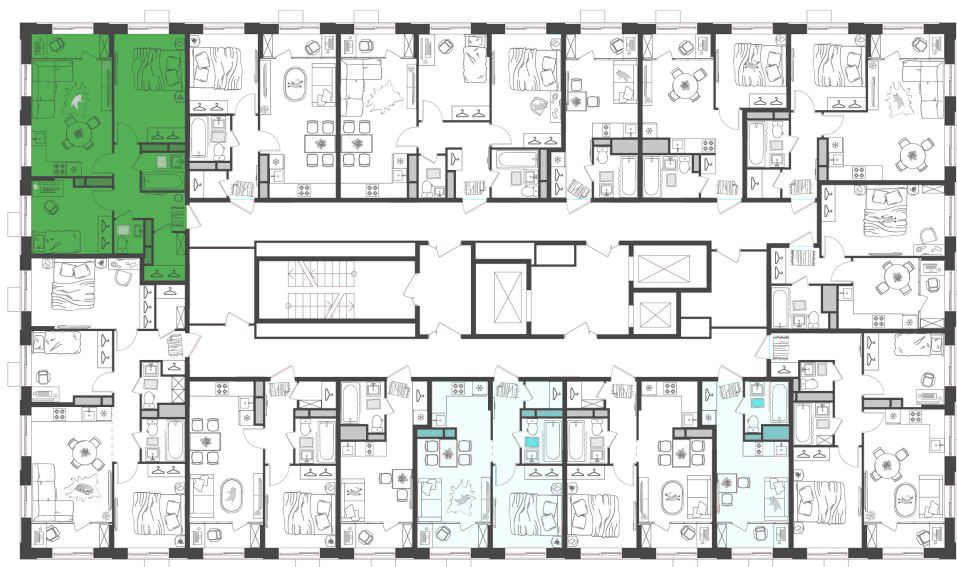

Дом 2 • Этаж 5 • Квартира 43

3-к евро 54.7 м²

✦ С отделкой

Кухня-гостиная ... 19.14 м²

Комната ... 13.02 м²

Комната ... 9.58 м²

Санузел ... 2.76 м²

Санузел ... 1.64 м²

7 548 600 ₹

138 000 ₹ за м²

Новая Жизнь

Новая Жизнь — современный микрорайон для комфортной жизни. Большинство домов уже заселены, на первых этажах работают супермаркеты, аптеки и другие сервисы рядом с домом. На территории расположен крупнейший в городе детский игровой хаб «Пауки», а также современные детские и спортивные площадки для отдыха и активной жизни.

Монолитные дома

Готовая и развитая инфраструктура

Лоджии в каждой квартире

Виды на реку Свягу