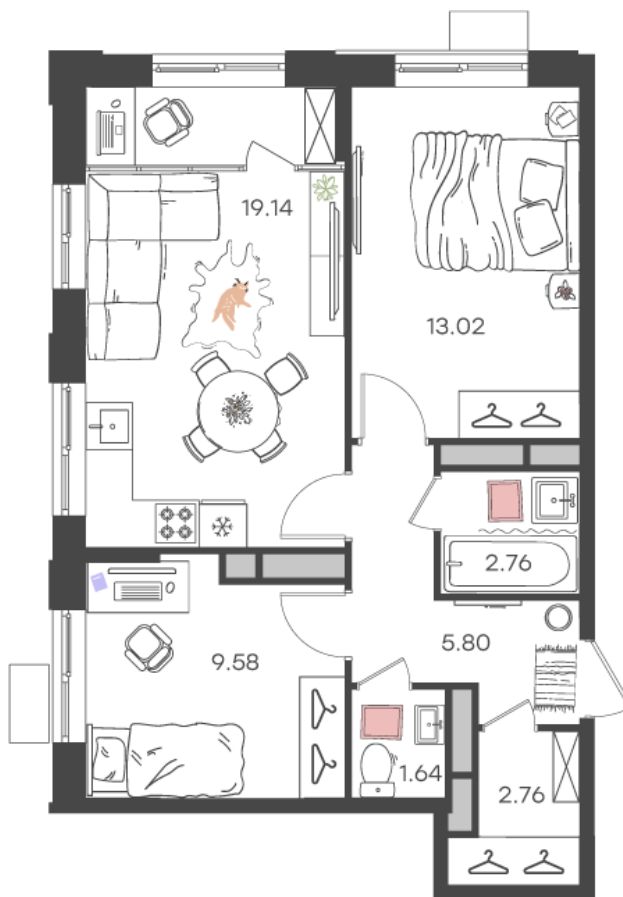

Дом 2 • Этаж 5 • Квартира 43

3-к евро 54.7 м²

✦ С отделкой

Кухня-гостиная ... 19.14 м²

Комната ... 13.02 м²

Комната ... 9.58 м²

Санузел ... 2.76 м²

Санузел ... 1.64 м²

7 548 600 ₹

138 000 ₹ за м²

Новая Жизнь

Новая Жизнь — современный микрорайон для комфортной жизни. Большинство домов уже заселены, на первых этажах работают супермаркеты, аптеки и другие сервисы рядом с домом. На территории расположен крупнейший в городе детский игровой хаб «Пауки», а также современные детские и спортивные площадки для отдыха и активной жизни.

Монолитные дома

Готовая и развитая инфраструктура

Лоджии в каждой квартире

Виды на реку Свягу