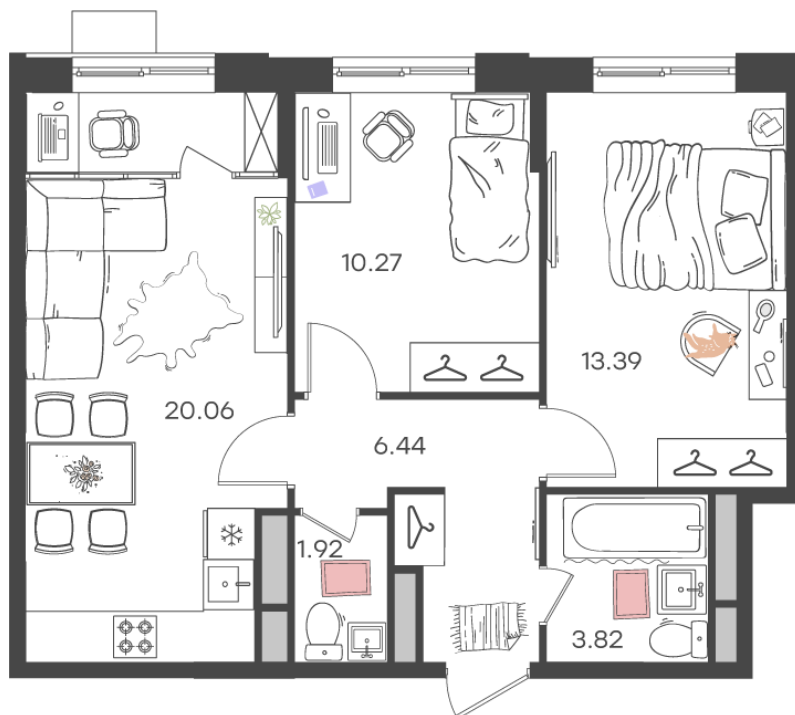

Дом 2 • Этаж 5 • Квартира 45

3-к евро 55.9 м²

✦ С отделкой

Кухня-гостиная ... 20.06 м²

Комната ... 13.39 м²

Комната ... 10.27 м²

Санузел ... 3.82 м²

Санузел ... 1.92 м²

Площадь указана с учетом
коэффициента летних помещений 0,5

8 154 859 ₺

145 883 ₺ за м²

Новая Жизнь

«Новая Жизнь» — это молодой современный микрорайон, созданный для комфортной жизни. Большинство домов первой очереди уже заселены, на первых этажах располагаются супермаркеты, аптеки и другие объекты с необходимой инфраструктурой. На территории расположен крупнейший в городе детский игровой хаб «Пауки», а также детские и спортивные площадки.