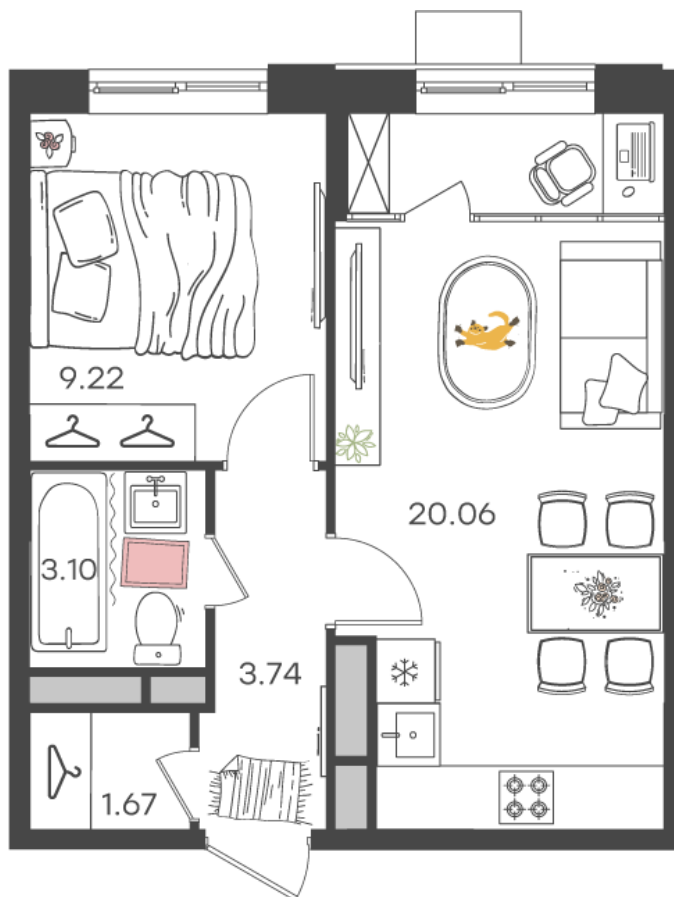

Дом 2 • Этаж 4 • Квартира 30

2-к евро 37.79 м²

✦ С отделкой

Кухня-гостиная ... 20.06 м²

Комната ... 9.22 м²

Санузел ... 3.1 м²

5 403 970 ₹

143 000 ₹ за м²