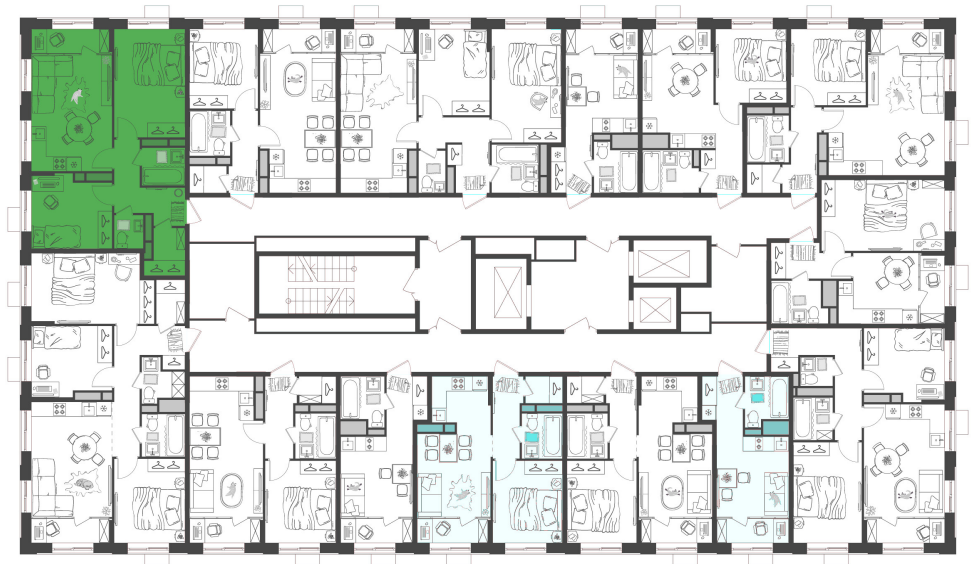

Дом 2 • Этаж 3 • Квартира 15

3-к евро 54.7 м²

✂ С отделкой

Кухня-гостиная ... 19.14 м²

Комната ... 13.02 м²

Комната ... 9.58 м²

Санузел ... 2.76 м²

Санузел ... 1.64 м²

Площадь указана с учетом
коэффициента летних помещений 0,5

7 803 228 ₽

142 655 ₽ за м²

Новая Жизнь

«Новая Жизнь» — это молодой современный микрорайон, созданный для комфортной жизни. Большинство домов первой очереди уже заселены, на первых этажах располагаются супермаркеты, аптеки и другие объекты с необходимой инфраструктурой. На территории расположен крупнейший в городе детский игровой хаб «Пауки», а также детские и спортивные площадки.

Монолитные дома

Готовая и развитая инфраструктура

Лоджии в каждой квартире

Виды на р. Свяга