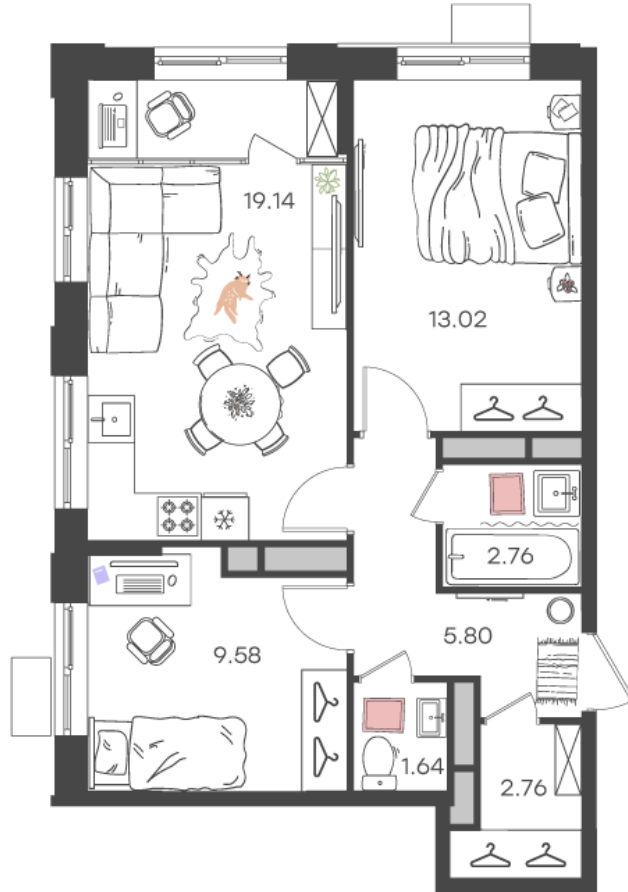

Дом 2 • Этаж 3 • Квартира 15

3-к евро 54.7 м²

✂ С отделкой

Кухня-гостиная ... 19.14 м²

Комната ... 13.02 м²

Комната ... 9.58 м²

Санузел ... 2.76 м²

Санузел ... 1.64 м²

Площадь указана с учетом
коэффициента летних помещений 0,5

7 803 228 ₽

142 655 ₽ за м²

Новая Жизнь

«Новая Жизнь» — это молодой современный микрорайон, созданный для комфортной жизни. Большинство домов первой очереди уже заселены, на первых этажах располагаются супермаркеты, аптеки и другие объекты с необходимой инфраструктурой. На территории расположен крупнейший в городе детский игровой хаб «Пауки», а также детские и спортивные площадки.

Монолитные дома

Готовая и развитая инфраструктура

Лоджии в каждой квартире

Виды на р. Свяга